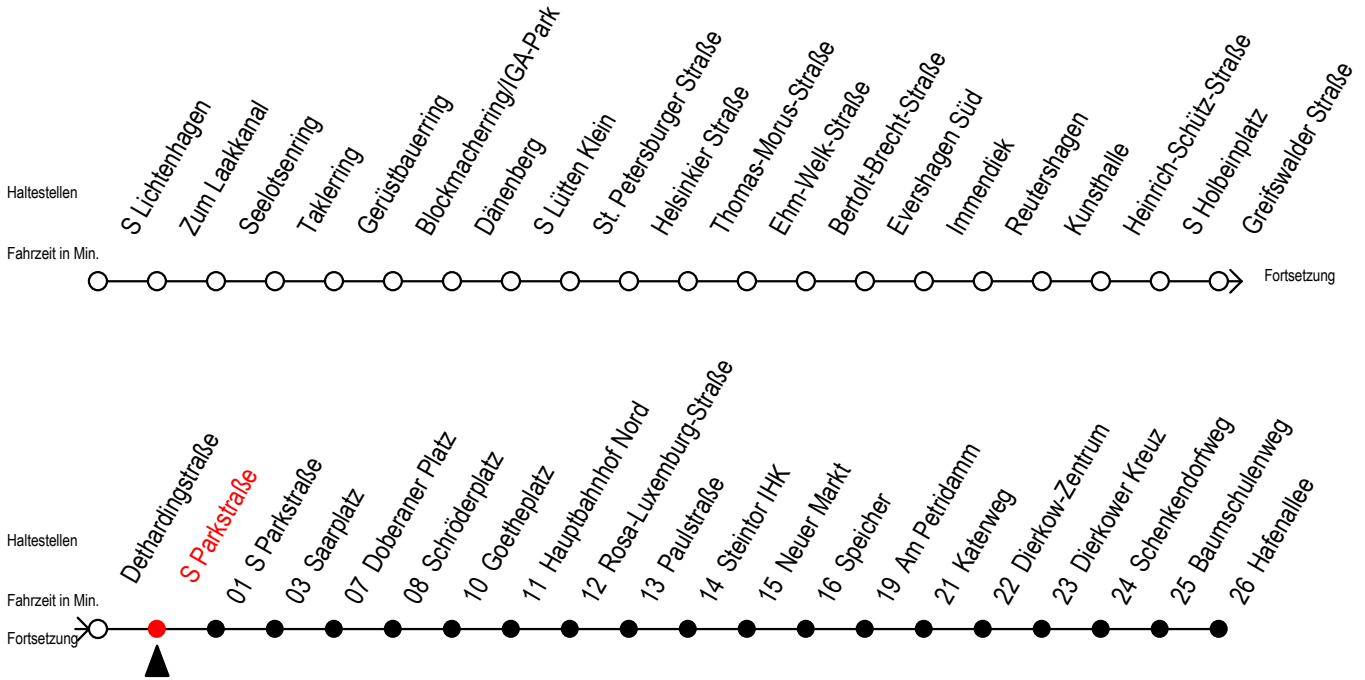

F2 s Parkstraße

Gültig ab 19.04.2021

Alle Angaben ohne Gewähr

Richtung: Hafenallee

Saarplatz Umsteigepunkt zwischen den Linien F1 und F2

Uhr Montag - Freitag

Uhr Samstag

Uhr Sonntag - Feiertag

0	26 ^U	0	26 ^U 56	0	26 ^U 56
1	26 ^U	1	26 ^U 56	1	26 ^U 56
2	26 ^U	2	26 ^U 56	2	26 ^U 56
3	26	3	26 ^A 56 ^A	3	26 ^A 56 ^A
4	26 ^P	4	26 ^A 56	4	26 ^A 56 ^A
5	--	5	26 ^A 56 ^A	5	26 ^A 56 ^A
6	--	6	--	6	26 ^A 56 ^A
7	--	7	--	7	26 ^A 56 ^P

P = fährt bis Doberaner Platz

A = Anschluss am Dierkower Kreuz zur Linie 45 Ri. Warnoblick

U = Umstieg zum ALT Li 45A Ri. Warnoblick an der Hast. Baumschulenweg

Abruf - Linien - Taxi bitte bis spätestens 30 Min. vor der Abfahrt unter Telefon Nr. 0381/8021900 bestellen oder beim Fahrpersonal melden