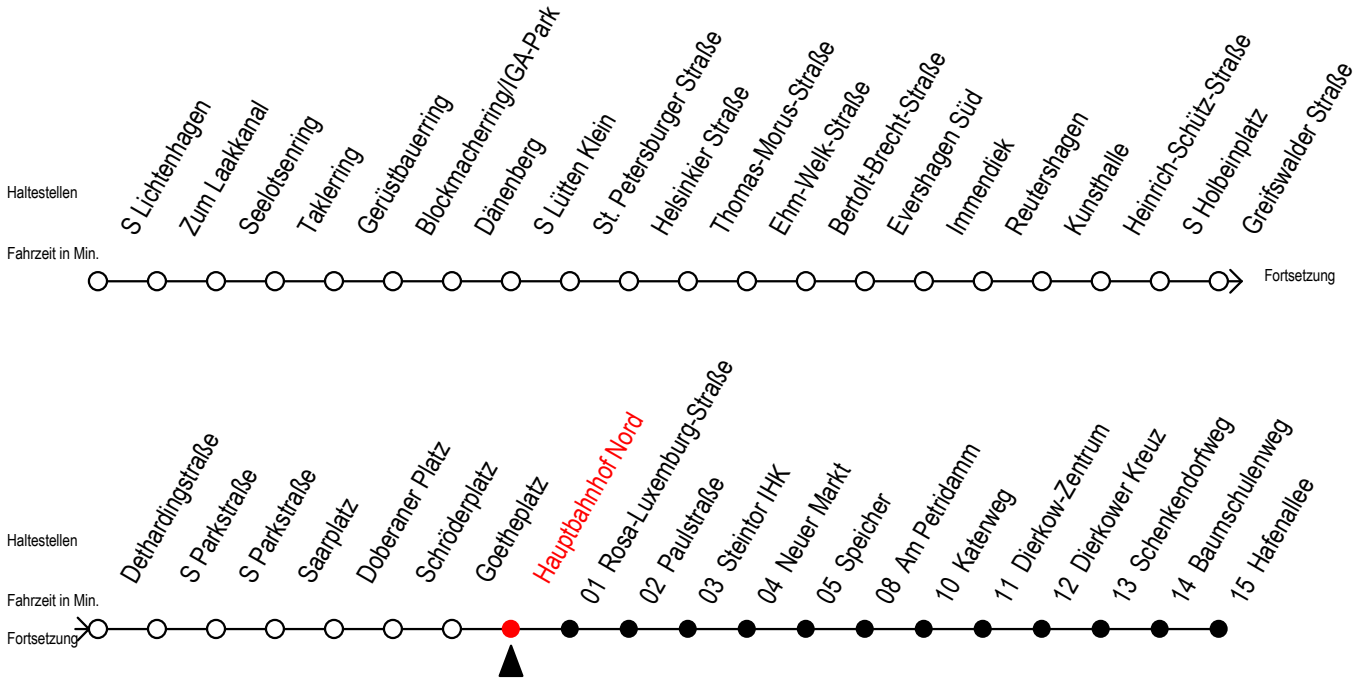

F2 Hauptbahnhof Nord

Gültig ab 19.04.2021

Alle Angaben ohne Gewähr

Richtung: Hafenallee

Uhr Montag - Freitag

Uhr Samstag

Uhr Sonntag - Feiertag

0	38 ^U	0	38 ^U	0	38 ^U
1	38 ^U	1	08 38 ^U	1	08 38 ^U
2	38 ^U	2	08 38 ^U	2	08 38 ^U
3	38	3	08 38 ^A	3	08 38 ^A
4	--	4	08 ^A 38 ^A	4	08 ^A 38 ^A
5	--	5	08 38 ^A	5	08 ^A 38 ^A
6	--	6	08 ^A	6	08 ^A 38 ^A
7	--	7	--	7	08 ^A 38 ^A

U = Umstieg zum ALT Li 45A Ri. Warnoblick an der Hast. Baumschulenweg
 Abruf - Linien - Taxi bitte bis spätestens 30 Min. vor der Abfahrt unter
 Telefon Nr. 0381/8021900 bestellen oder beim Fahrpersonal melden

A = Anschluss am Dierkower Kreuz zur Linie 45 Ri. Warnoblick