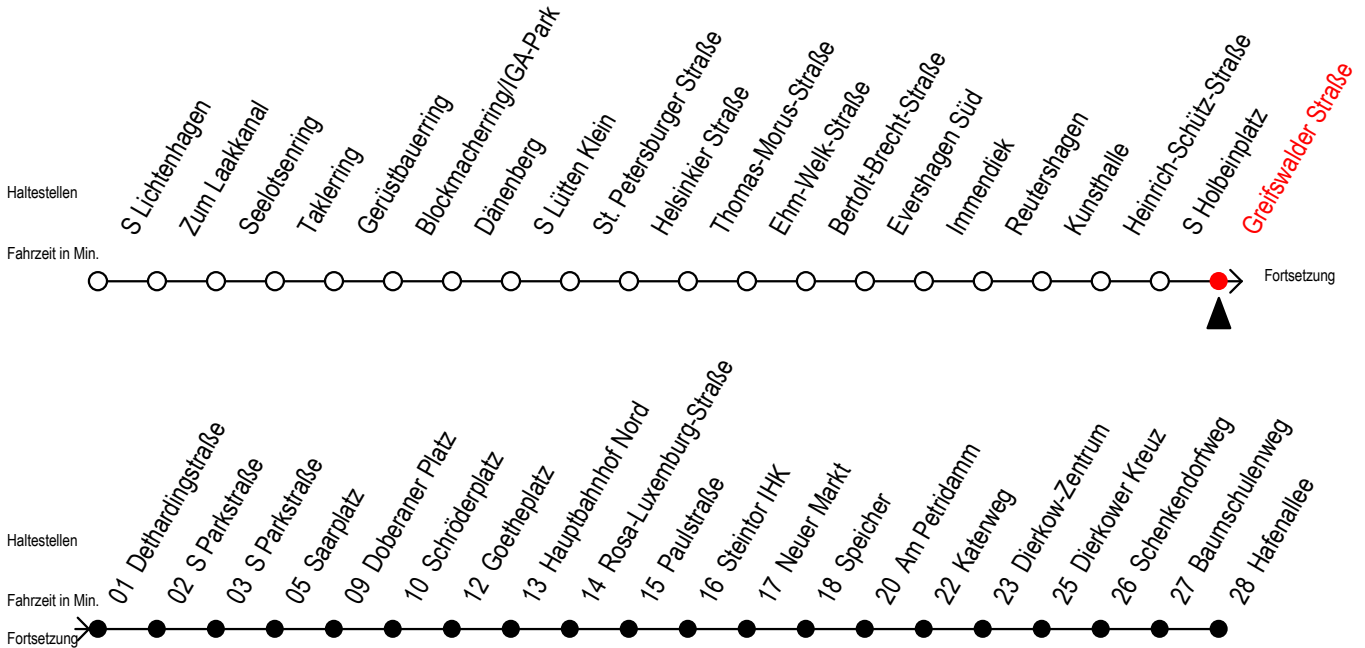

# F2 Greifswalder Straße

Gültig ab 19.04.2021

Alle Angaben ohne Gewähr

Richtung: Hafenallee

Saarplatz Umsteigepunkt zwischen den Linien F1 und F2

## Uhr Montag - Freitag

## Uhr Samstag

**P** = fährt bis Doberaner Platz

**A** = Anschluss am Dierkower Kreuz zur Linie 45 Ri. Warnoblick

**U** = Umstieg zum ALT Li 45A Ri. Warnoblick an der Hast. Baumschulenweg

Abruf - Linien - Taxi bitte bis spätestens 30 Min. vor der Abfahrt unter Telefon Nr. 0381/8021900 bestellen oder beim Fahrpersonal melden