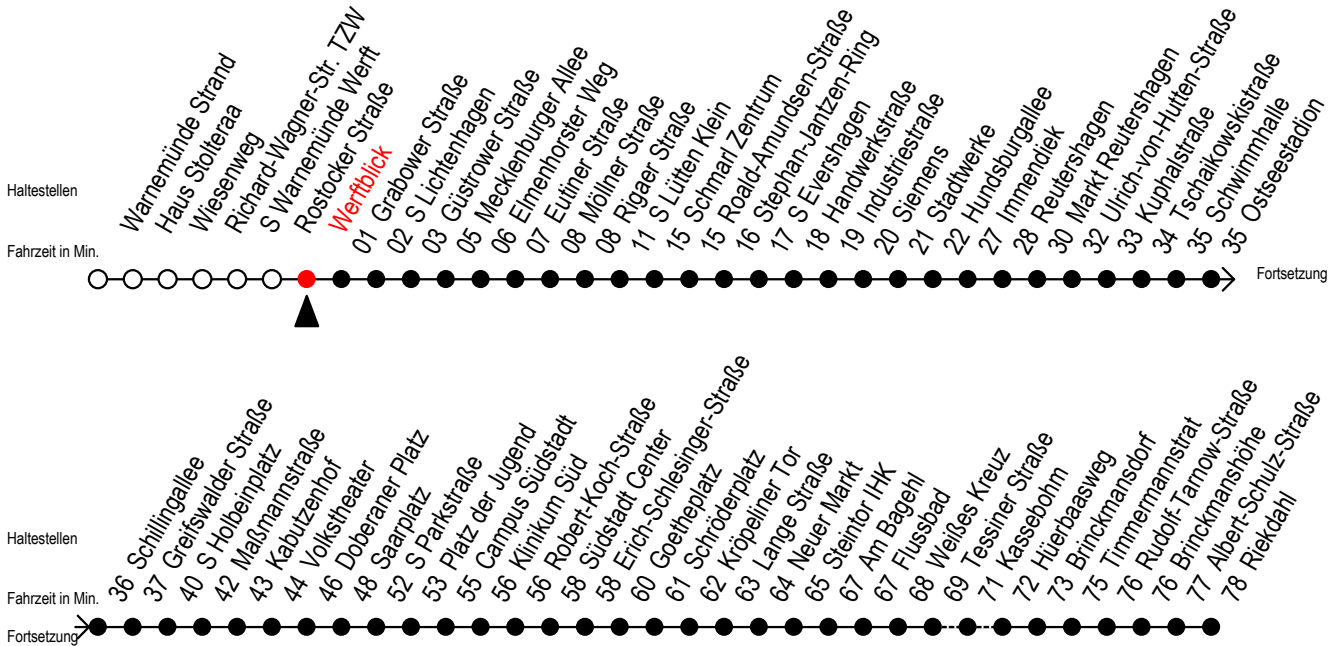

# F1 Werftblick

Gültig ab 04.01.2021

Alle Angaben ohne Gewähr

Richtung: Riekdahl

Saarplatz Umstieg in die Linien F1/F2 in alle Richtungen

## Uhr Montag - Freitag

1	42 <sup>A</sup>
2	42 <sup>A</sup>
3	42 <sup>C</sup>
4	--

## Uhr Samstag

1	42 <sup>A</sup>
2	42 <sup>A</sup>
3	37
4	07

## Uhr Sonntag - Feiertag

1	42 <sup>A</sup>
2	42 <sup>A</sup>
3	37
4	07

**C** = fährt bis Campus Südstadt - Anschluss zur Linie 6

**A** = Umstieg am Südstadtcenter zum Abruf-Linien-Taxi Ri. Südblick  
Abruf - Linien - Taxi bitte bis spätestens 30 Min. vor der Abfahrt  
unter Tel.Nr. 0381/8021900 bestellen oder beim Fahrpersonal melden