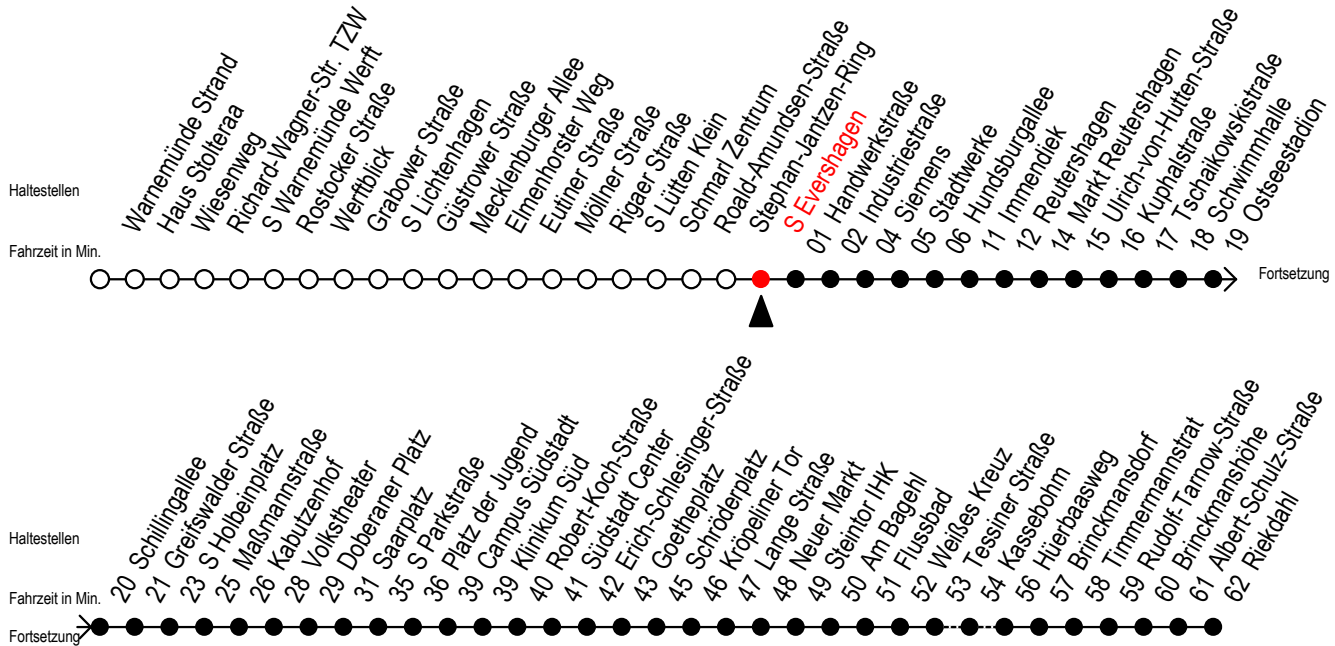

F1 S Evershagen

Gültig ab 04.01.2021

Alle Angaben ohne Gewähr

Richtung: Riekdahl

Saarplatz Umstieg in die Linien F1/F2 in alle Richtungen

Uhr Montag - Freitag

23	58
0	58 ^A
1	58 ^A
2	58 ^A
3	--
4	00 ^C
5	--
6	--
7	--

Uhr Samstag

23	58
0	58 ^A
1	58 ^A
2	58 ^A
3	58
4	28 58
5	28 ^C
6	--
7	--

Uhr Sonntag - Feiertag

23	58
0	58 ^A
1	58 ^A
2	58 ^A
3	58
4	28 58
5	28 58
6	28 58
7	28 ^K

C = fährt bis Campus Südstadt - Anschluss zur Linie 6

A = Umstieg am Südstadtcenter zum Abruf-Linien-Taxi Ri. Südlick
Abruf - Linien - Taxi bitte bis spätestens 30 Min. vor der Abfahrt
unter Tel.Nr. 0381/8021900 bestellen oder beim Fahrpersonal melden

K = fährt bis Hauptbahnhof Nord