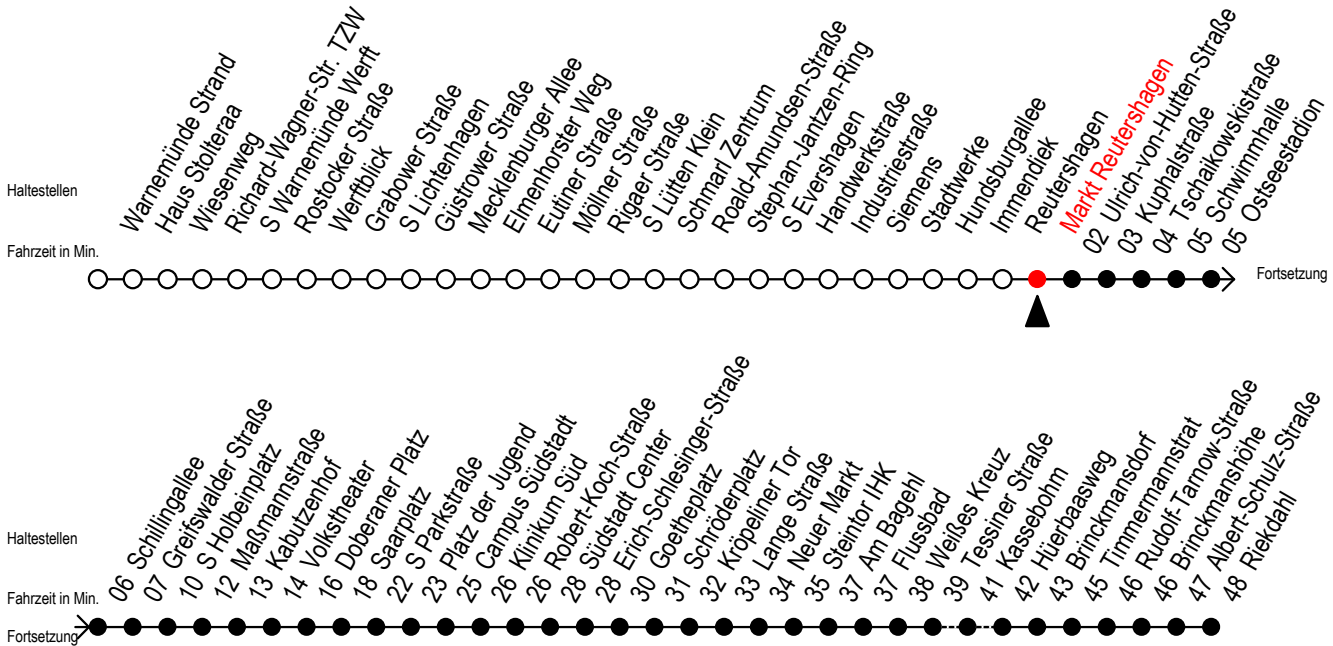

F1 Markt Reutershagen

Gültig ab 04.01.2021

Alle Angaben ohne Gewähr

Richtung: Riekdahl

Saarplatz Umstieg in die Linien F1/F2 in alle Richtungen

Uhr Montag - Freitag

Uhr Samstag

Uhr Sonntag - Feiertag

0	12	0	12	0	12
1	12 ^A	1	12 ^A	1	12 ^A
2	12 ^A	2	12 ^A	2	12 ^A
3	12 ^A	3	12 ^A	3	12 ^A
4	13 ^C	4	12 42	4	12 42
5	--	5	12 42 ^C	5	12 42
6	--	6	--	6	12 42
7	--	7	--	7	12 42 ^K

C = fährt bis Campus Südstadt - Anschluss zur Linie 6

A = Umstieg am Südstadtcenter zum Abruf-Linien-Taxi Ri. Südblick
Abruf - Linien - Taxi bitte bis spätestens 30 Min. vor der Abfahrt
unter Tel.Nr. 0381/8021900 bestellen oder beim Fahrpersonal melden

K = fährt bis Hauptbahnhof Nord