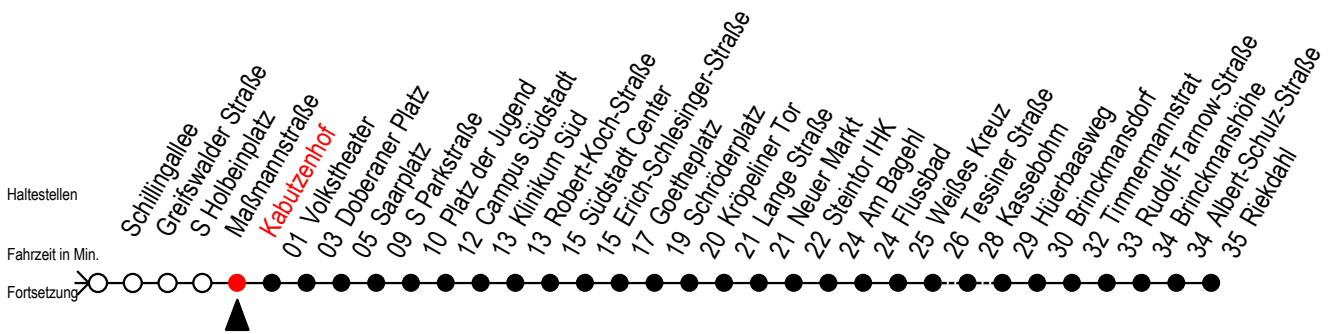

# F1 Kabutzenhof

Gültig ab 04.01.2021

Alle Angaben ohne Gewähr

Richtung: Riekdahl

Saarplatz Umstieg in die Linien F1/F2 in alle Richtungen

Uhr Montag - Freitag		Uhr Samstag		Uhr Sonntag - Feiertag	
----------------------	--	-------------	--	------------------------	--

0	24	0	24	0	24
1	24 <sup>A</sup>	1	24 <sup>A</sup>	1	24 <sup>A</sup>
2	24 <sup>A</sup>	2	24 <sup>A</sup>	2	24 <sup>A</sup>
3	24 <sup>A</sup>	3	24 <sup>A</sup>	3	24 <sup>A</sup>
4	26 <sup>C</sup>	4	24 54	4	24 54
5	--	5	24 54 <sup>C</sup>	5	24 54
6	--	6	--	6	24 54
7	--	7	--	7	24 54 <sup>K</sup>

C = fährt bis Campus Südstadt - Anschluss zur Linie 6

A = Umstieg am Südstadtcenter zum Abruf-Linien-Taxi Ri. Südblick  
Abruf - Linien - Taxi bitte bis spätestens 30 Min. vor der Abfahrt  
unter Tel.Nr. 0381/8021900 bestellen oder beim Fahrpersonal melden

K = fährt bis Hauptbahnhof Nord