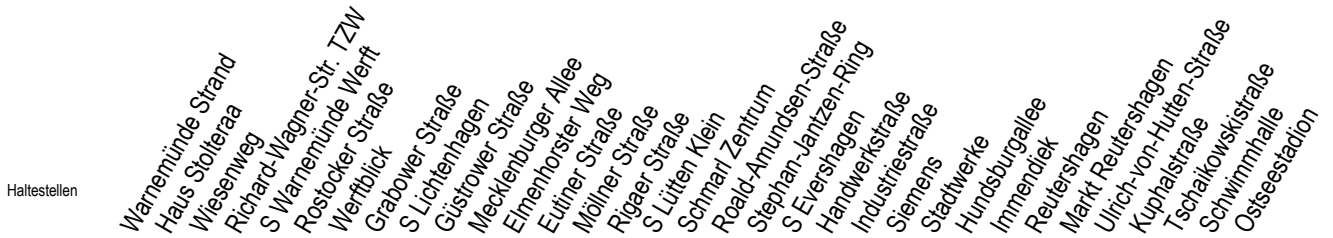

# F1 Kabutzenhof

Gültig ab 04.01.2021

Alle Angaben ohne Gewähr

Richtung: Riekdahl

Saarplatz Umstieg in die Linien F1/F2 in alle Richtungen

Uhr Montag - Freitag		Uhr Samstag		Uhr Sonntag - Feiertag	
----------------------	--	-------------	--	------------------------	--

0	24	0	24	0	24
1	24 <sup>A</sup>	1	24 <sup>A</sup>	1	24 <sup>A</sup>
2	24 <sup>A</sup>	2	24 <sup>A</sup>	2	24 <sup>A</sup>
3	24 <sup>A</sup>	3	24 <sup>A</sup>	3	24 <sup>A</sup>
4	26 <sup>C</sup>	4	24 54	4	24 54
5	--	5	24 54 <sup>C</sup>	5	24 54
6	--	6	--	6	24 54
7	--	7	--	7	24 54 <sup>K</sup>

C = fährt bis Campus Südstadt - Anschluss zur Linie 6

A = Umstieg am Südstadtcenter zum Abruf-Linien-Taxi Ri. Südblick  
Abruf - Linien - Taxi bitte bis spätestens 30 Min. vor der Abfahrt  
unter Tel.Nr. 0381/8021900 bestellen oder beim Fahrpersonal melden