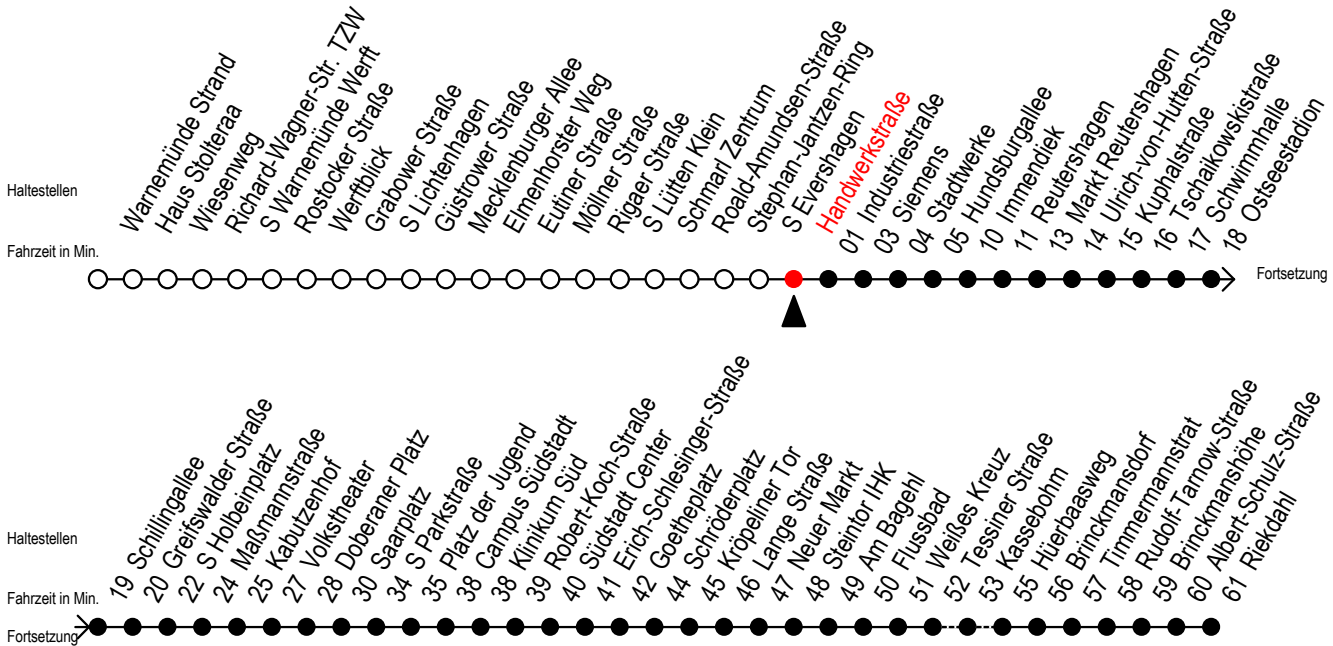

# F1 Handwerkstraße

Gültig ab 04.01.2021

Alle Angaben ohne Gewähr

Richtung: Riekdahl

Saarplatz Umstieg in die Linien F1/F2 in alle Richtungen

## Uhr Montag - Freitag

## Uhr Samstag

**K** = fährt bis Hauptbahnhof Nord