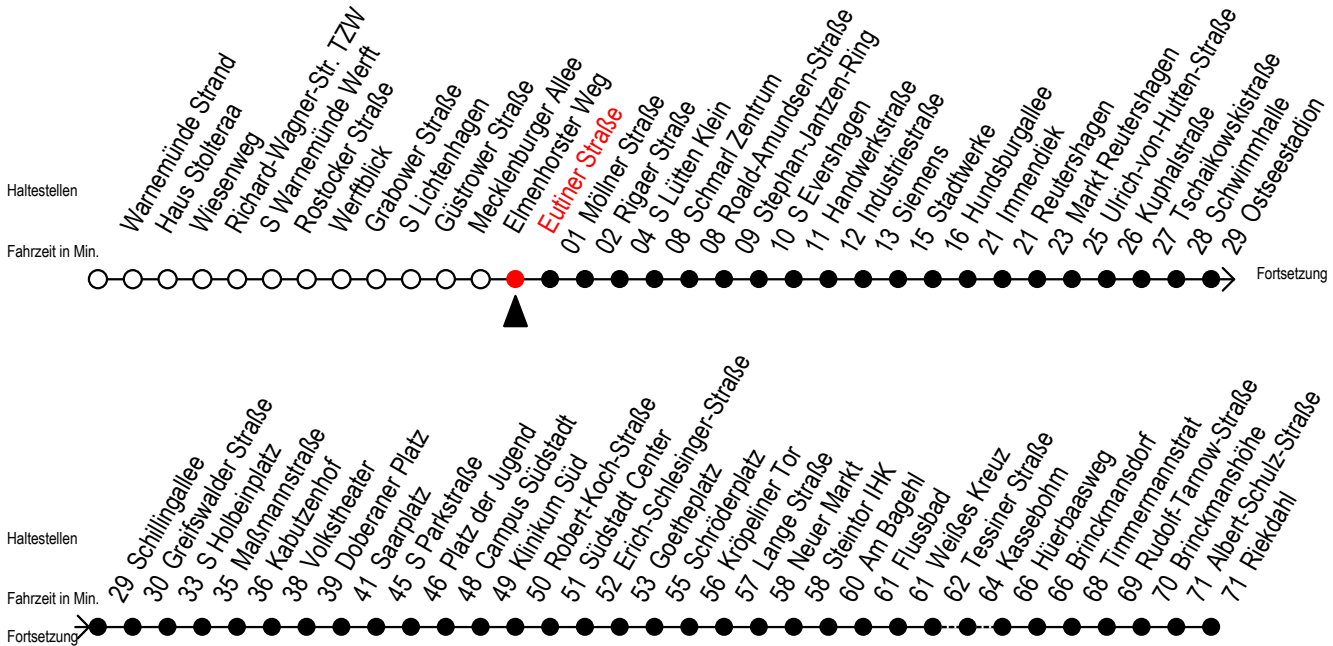

F1 Eutiner Straße

Gültig ab 04.01.2021

Alle Angaben ohne Gewähr

Richtung: Riekdahl

Saarplatz Umstieg in die Linien F1/F2 in alle Richtungen

Uhr Montag - Freitag

Uhr Samstag

Uhr Sonntag - Feiertag

0	43 ^A	0	43 ^A	0	43 ^A
1	48 ^A	1	48 ^A	1	48 ^A
2	48 ^A	2	48 ^A	2	48 ^A
3	48 ^C	3	43	3	43
4	--	4	13 43	4	13 43
5	--	5	13 ^C 43 ^H	5	13 43
6	--	6	--	6	13 43
7	--	7	--	7	13 ^K

C = fährt bis Campus Südstadt - Anschluss zur Linie 6

A = Umstieg am Südstadtcenter zum Abruf-Linien-Taxi Ri. Südblick

H = fährt bis S Lütten-Klein

Abruf - Linien - Taxi bitte bis spätestens 30 Min. vor der Abfahrt unter Tel.Nr. 0381/8021900 bestellen oder beim Fahrpersonal melden

K = fährt bis Hauptbahnhof Nord