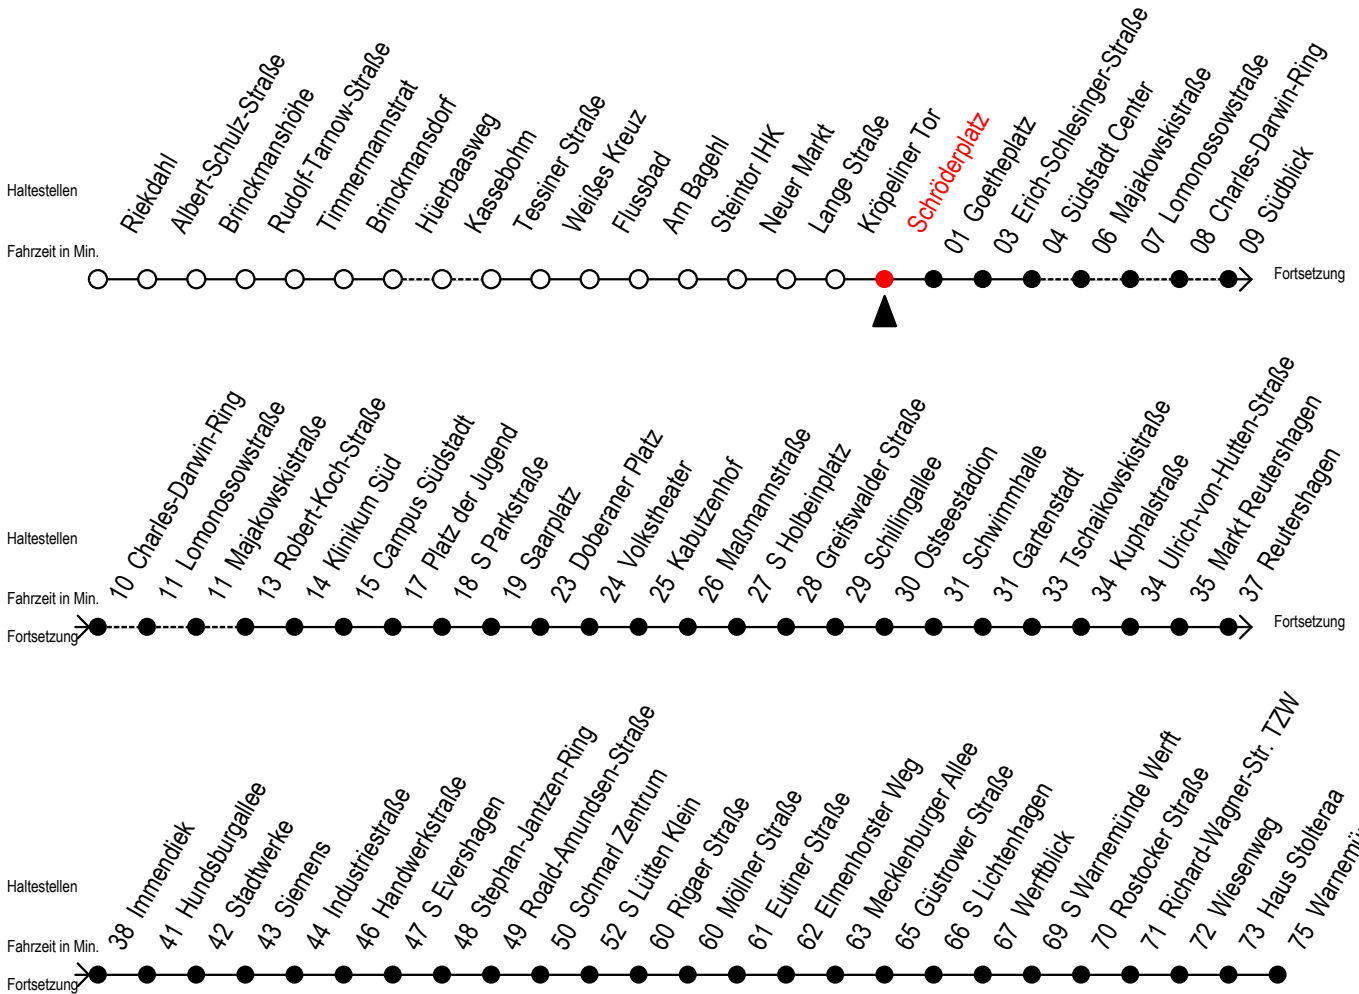

F1 Schröderplatz

Gültig ab 04.01.2021

Alle Angaben ohne Gewähr

Richtung: Warnemünde Strand

Saarplatz Umstieg in die Linien F1/F2 in alle Richtungen

Uhr Montag - Freitag

Uhr Samstag

Uhr Sonntag - Feiertag

0	20 ^S	0	20 ^S	0	20 ^S
1	20 ^A	1	20 ^A	1	20 ^A
2	20 ^A	2	20 ^A	2	20 ^A
3	20 ^{AH}	3	20 ^{AM}	3	20 ^{AM}
4	--	4	20 ^M 42 ^{MX}	4	20 ^M 42 ^{MX}
5	--	5	12 ^{MX} 42 ^H	5	12 ^{MX} 42 ^{MX}
6	--	6	--	6	12 ^{MX} 42 ^{MX}
7	--	7	--	7	12 ^{MX} 42 ^{MX}

M = fährt ab Hast. Mecklenburger Allee weiter als Linie 36
H = fährt bis S Lütten Klein
A = Umstieg am Südstadtcenter zum Abruf - Linien - Taxi F1A Ri. Südblick

X = fährt über Südblick
S = Umstieg am Südstadtcenter zur Linie 5 Ri. Südblick
 Abruf - Linien - Taxi bitte bis spätestens 30 Min. vor der Abfahrt unter Tel.Nr. 0381/8021900 bestellen oder beim Fahrpersonal melden