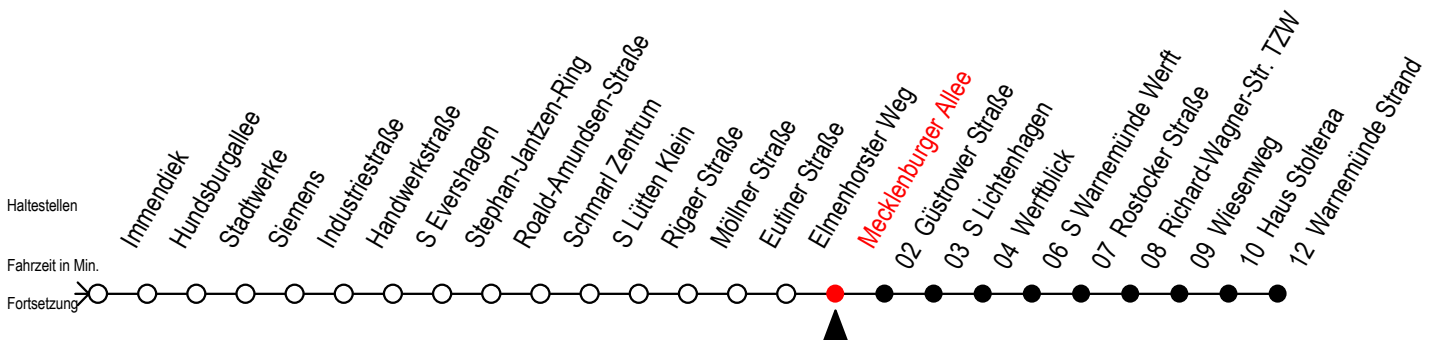

F1 Mecklenburger Allee

Gültig ab 04.01.2021

Alle Angaben ohne Gewähr

Richtung: Warnemünde Strand

Uhr Montag - Freitag

Uhr Samstag

Uhr Sonntag - Feiertag

1	12
2	12
3	12

1	12
2	12
3	12

1	12
2	12
3	12