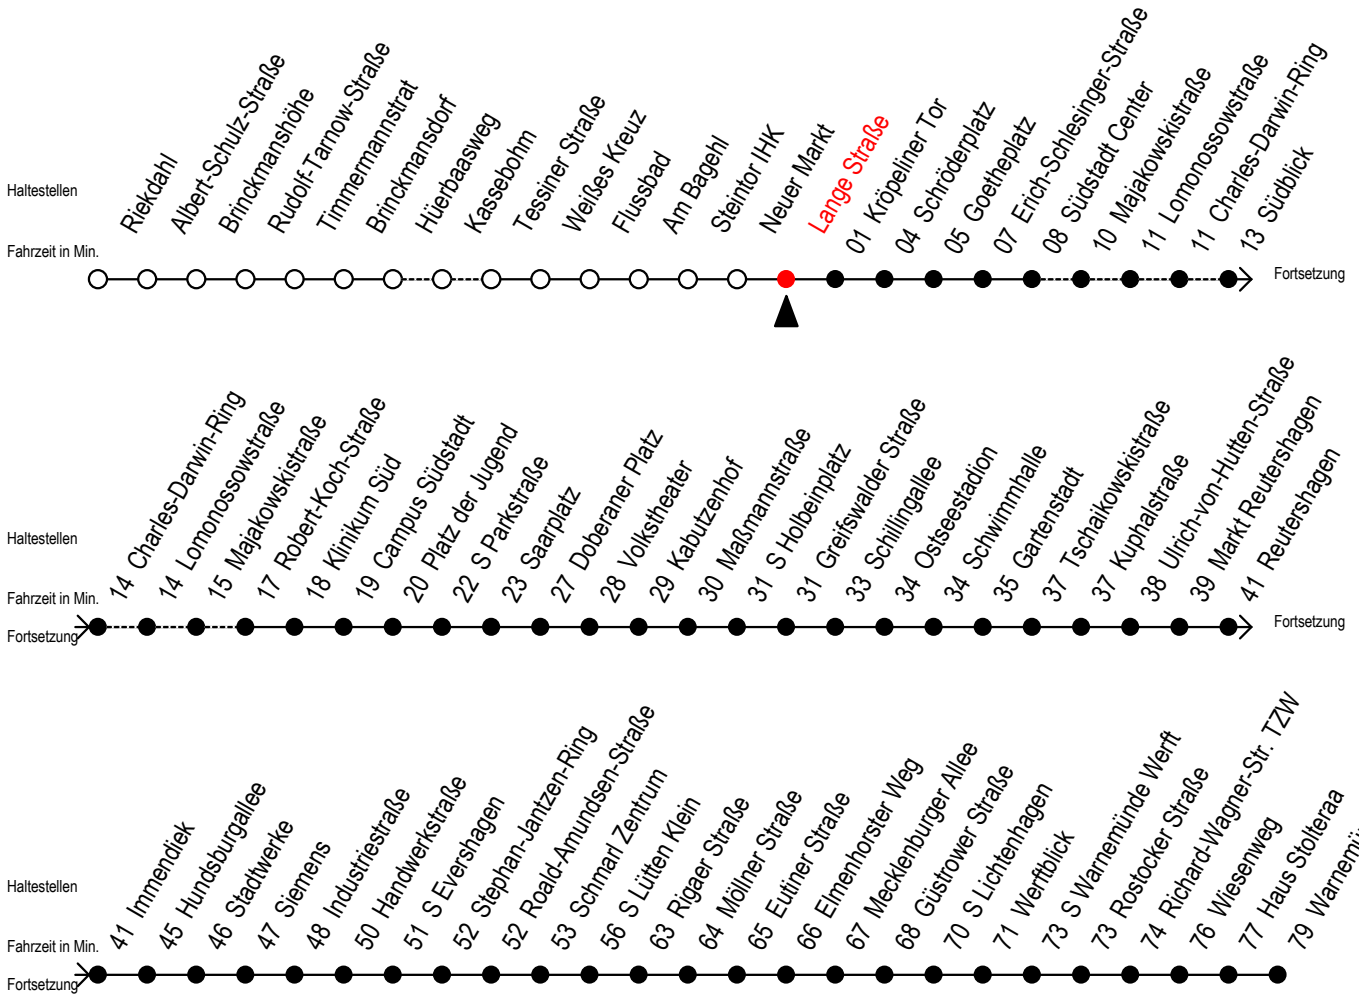

F1 Lange Straße

Gültig ab 04.01.2021

Alle Angaben ohne Gewähr

Richtung: Warnemünde Strand

Saarplatz Umstieg in die Linien F1/F2 in alle Richtungen

Uhr Montag - Freitag

Uhr Samstag

Uhr Sonntag - Feiertag

0	16 ^S	0	16 ^S	0	16 ^S
1	16 ^A	1	16 ^A	1	16 ^A
2	16 ^A	2	16 ^A	2	16 ^A
3	16 ^{AH}	3	16 ^{AM}	3	16 ^{AM}
4	--	4	16 ^M 38 ^{MX}	4	16 ^M 38 ^{MX}
5	--	5	08 ^{MX} 38 ^H	5	08 ^{MX} 38 ^{MX}
6	--	6	--	6	08 ^{MX} 38 ^{MX}
7	--	7	--	7	08 ^{MX} 38 ^{MX}

M = fährt ab Hast. Mecklenburger Allee weiter als Linie 36
H = fährt bis S Lütten Klein
A = Umstieg am Südstadtcenter zum Abruf - Linien - Taxi F1A Ri. Südblick

X = fährt über Südblick
S = Umstieg am Südstadtcenter zur Linie 5 Ri. Südblick
 Abruf - Linien - Taxi bitte bis spätestens 30 Min. vor der Abfahrt unter Tel.Nr. 0381/8021900 bestellen oder beim Fahrpersonal melden