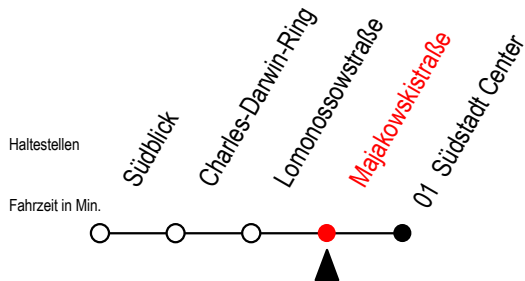

BUS F1A Majakowskistraße

Gültig ab 04.01.2021

Alle Angaben ohne Gewähr

Richtung: Südstadt-Center

fährt als Abruf-Linien-Taxi mit Anschluss an Linie F1 Ri. Riekdahl

Uhr Täglich - Nachtverkehr

| | |
|---|------------------|
| 1 | 20 ^A |
| 2 | 20 ^A |
| 3 | 20 ^A |
| 4 | 20 ^{SA} |

A = Anschluss am Südstadtcenter zur Linie F1Ri. Riekdahl

S = fährt Samstag - Sonntag - Feiertag

Abruf-Linien-Taxi bitte bis spätestens 30 Min. vor Abfahrt unter Tel. 0381/8021900 bestellen!