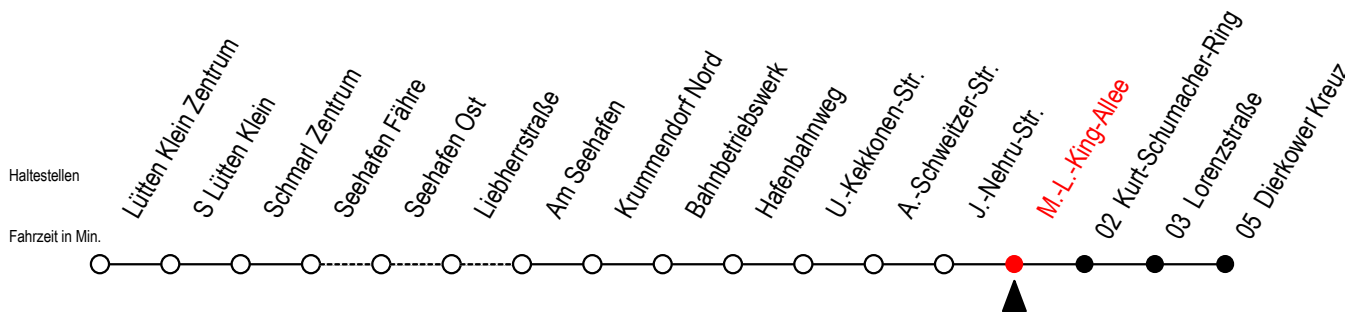

49 M.-L.-King-Allee

Gültig ab 04.01.2021

Alle Angaben ohne Gewähr

Richtung: Dierkower Kreuz

Bitte beachten Sie auch die Linie 19

Uhr Montag - Freitag

Uhr Samstag

Uhr Sonntag - Feiertag

4	35	4	--	4	--
5	55	5	--	5	--
6	45	6	03 ^T	6	03 ^T
7	45	7	01	7	--
8	45	8	00	8	00
9	45	9	00	9	00
10	45	10	00	10	00
11	45	11	00	11	00
12	45	12	00	12	00
13	45	13	00	13	00
14	45	14	00	14	00
15	45	15	00	15	00
16	45	16	00	16	00
17	45	17	00	17	00
18	45	18	00	18	00
19	45	19	00	19	00
20	--	20	00 40 ^T	20	00
21	10 ^T 37	21	40 ^T	21	06 40 ^T
22	10 ^T 37	22	40 ^T	22	40 ^T
23	40 ^T	23	40 ^T	23	40 ^T

T = fährt als Abruf-Linien-Taxi

Abruf-Linien-Taxi bitte bis spätestens 30 Min. vor der Abfahrt unter RSAG Tel.0381/8021900 bestellen!