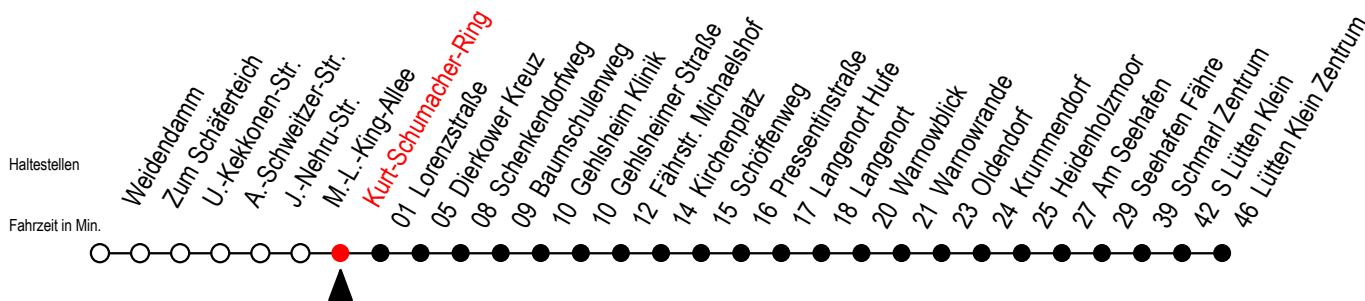

# 45 Kurt-Schumacher-Ring

Gültig ab 04.01.2021

Alle Angaben ohne Gewähr

Richtung: Dierkower Kreuz - Warnowblick - Seehafen Fähre - Lütten Klein Zentrum

## Uhr Montag - Freitag

W = fährt bis Warnowblick  
H = fährt bis S Lütten Klein

F = fährt bis Seehafen Fähre  
S = fährt an Schultagen\*

\* = Ferienzeiten siehe Infoblatt