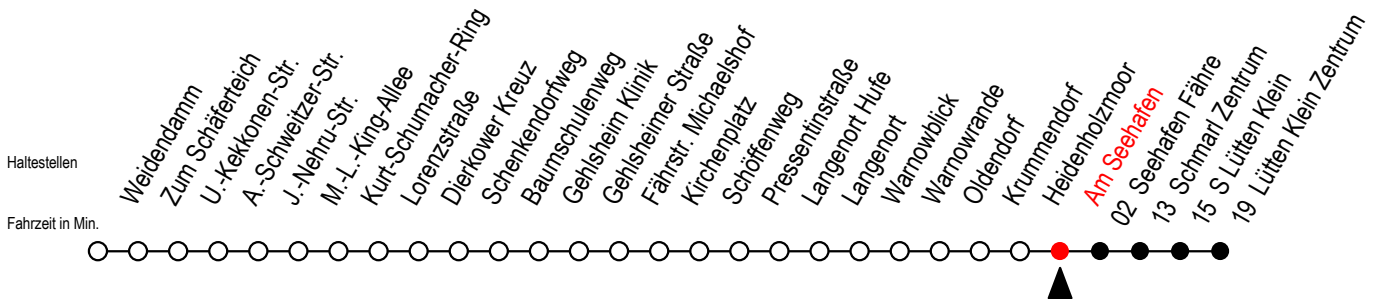

# 45 Am Seehafen

Gültig ab 04.01.2021

Alle Angaben ohne Gewähr

**Richtung: Seehafen Fähre - Lütten Klein Zentrum**

## Uhr Montag - Freitag

F = fährt bis Seehafen Fähre

H = fährt bis S Lütten Klein