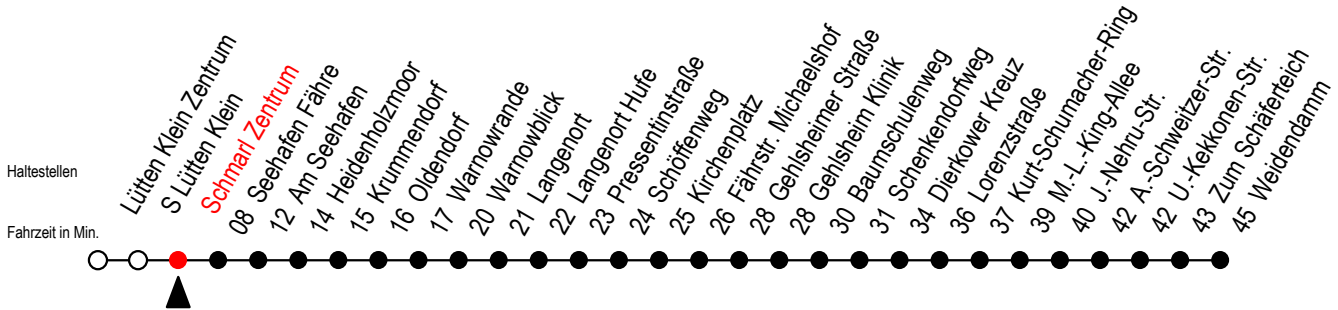

45 Schmarl Zentrum

Gültig ab 04.01.2021

Alle Angaben ohne Gewähr

Richtung: Seehafen - Warnowblick - Dierkower Kreuz - Weidendamm

Uhr Montag - Freitag

5	08	50
6	50	
7	50	
8	50	
9	50	
10	50	
11	50	
12	50	
13	50	
14	50	
15	50	
16	50	
17	50	
18	50	
20	11	