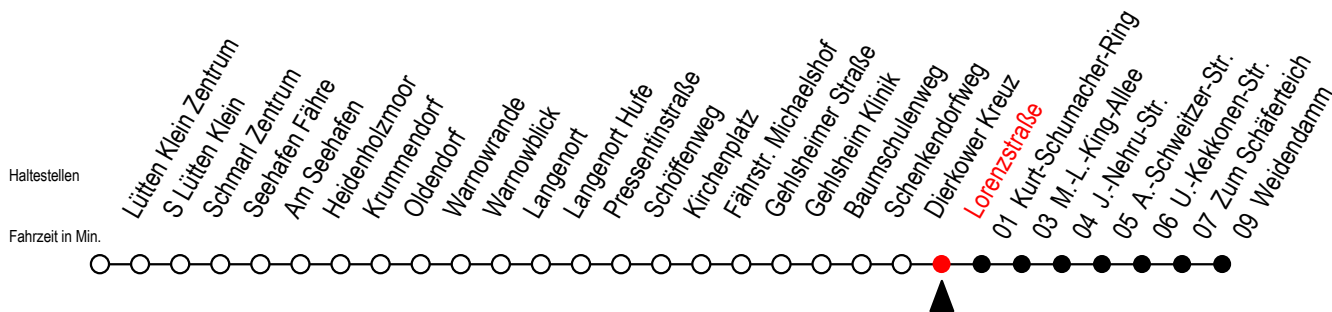

45 Lorenzstraße

Gültig ab 04.01.2021

Alle Angaben ohne Gewähr

Richtung: Weidendamm

Uhr Montag - Freitag

Uhr Samstag

Uhr Sonntag - Feiertag

4	49	4	--	4	--
5	19 43 58	5	--	5	--
6	13 28 47	6	49	6	--
7	07 27 37 ^S 47	7	19 49	7	--
8	07 27 47	8	19 49	8	19 49
9	07 27 47	9	19 49	9	19 49
10	07 27 47	10	19 49	10	19 49
11	07 27 47	11	19 49	11	19 49
12	07 27 47	12	19 49	12	19 49
13	07 27 47	13	19 49	13	19 49
14	07 27 47	14	19 49	14	19 49
15	07 27 47	15	19 49	15	19 49
16	07 27 47	16	19 49	16	19 49
17	07 27 47	17	19 49	17	19 49
18	07 27 47	18	19 49	18	19 49
19	07 27 49	19	19 49	19	19 49
20	19 49	20	19 49	20	19 49
21	19 49	21	19 49	21	19 49
22	19 49	22	19 49	22	19 49
23	19 49	23	19 49	23	19 49

S = fährt an Schultagen*

* Ferienzeiten siehe Infoblatt