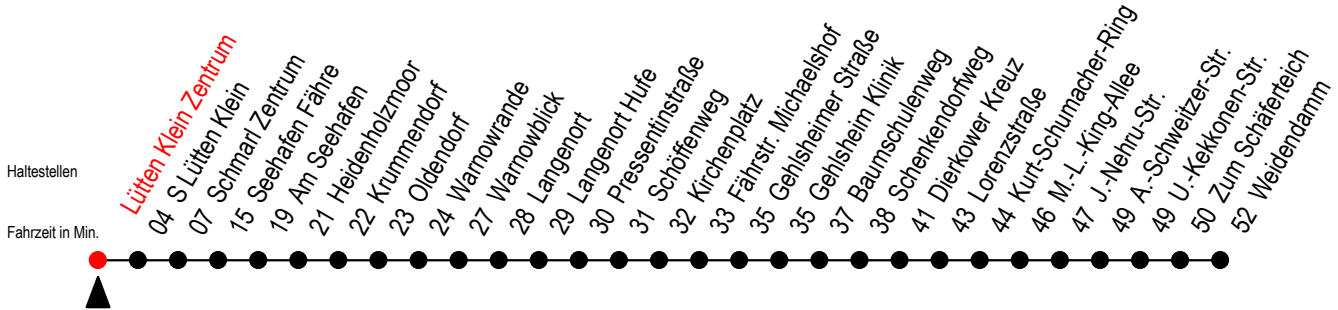

45 Lütten Klein Zentrum

Gültig ab 04.01.2021

Alle Angaben ohne Gewähr

Richtung: Seehafen - Warnowblick - Dierkower Kreuz - Weidendamm

Uhr Montag - Freitag

5	01	43
6	43	
7	43	
13	43	
14	43	
15	43	
16	43	
17	43	
18	43	
20	05	