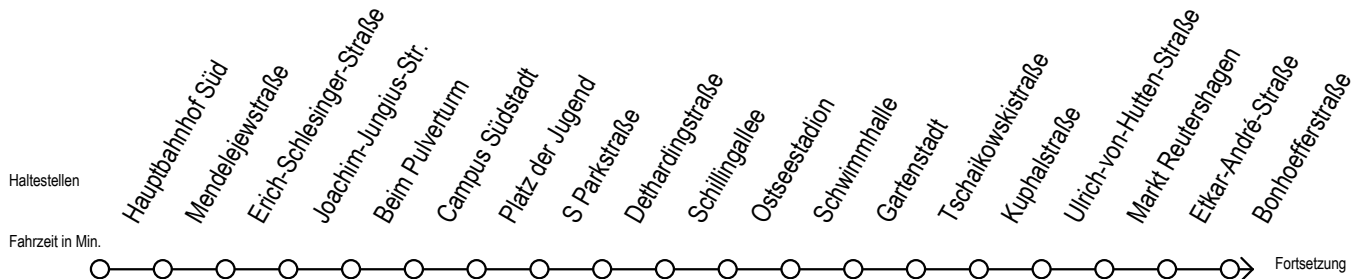

39 S Evershagen

Gültig ab 04.01.2021

Alle Angaben ohne Gewähr

Richtung: Sassnitzer Straße

Uhr Montag - Freitag

5	25	55
6	24	54
7	24	54
8	24	54
9	24	54
10	24	54
11	24	54
12	24	54
13	24	54
14	24	54
15	24	54
16	24	54
17	24	54
18	24	54
19	24	54
20	24	