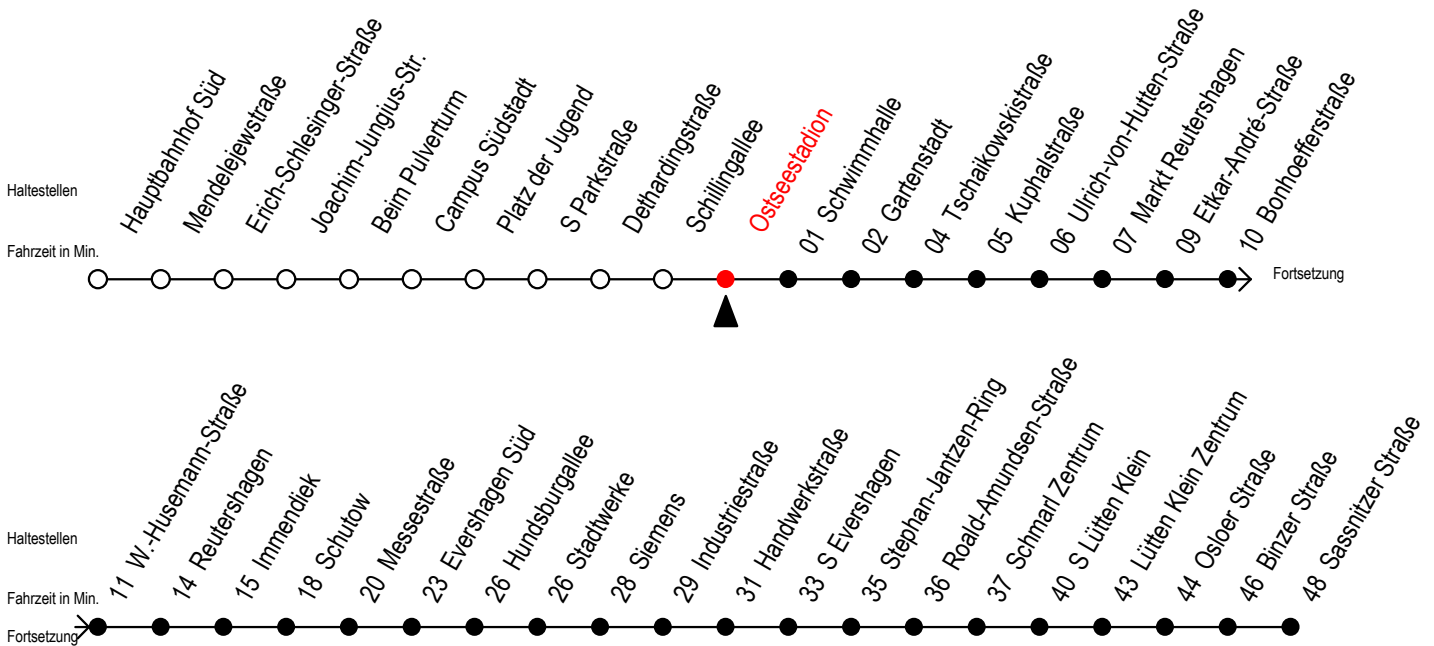

39 Ostseestadion

Gültig ab 04.01.2021

Alle Angaben ohne Gewähr

Richtung: Sassnitzer Straße über Markt Reutershagen

Uhr Montag - Freitag

5	52
6	22 52
7	22 52
8	22 52
9	22 52
10	22 52
11	22 52
12	22 52
13	22 52
14	22 52
15	22 52
16	22 52
17	22 52
18	22 52