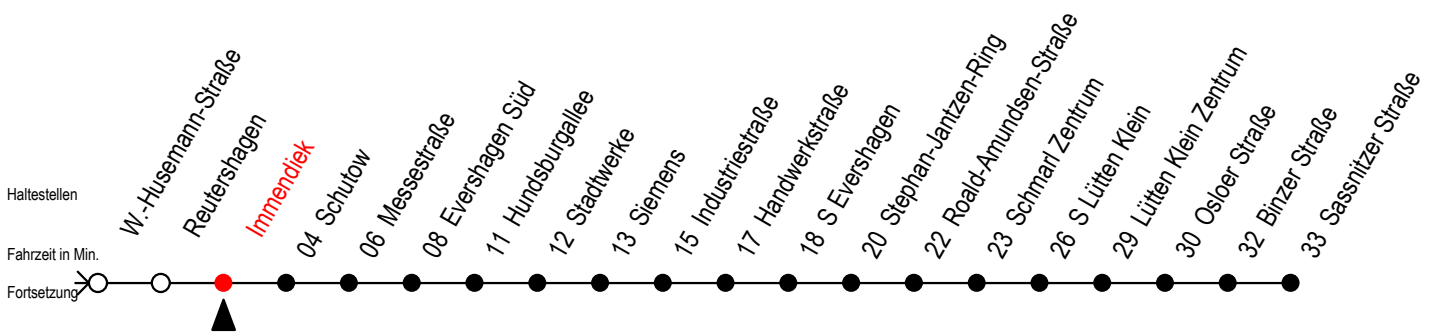

39 Immendiek

Gültig ab 04.01.2021

Alle Angaben ohne Gewähr

Richtung: Sassnitzer Straße

Uhr Montag - Freitag

5	07	37
6	07	37
7	07	37
8	07	37
9	07	37
10	07	37
11	07	37
12	07	37
13	07	37
14	07	37
15	07	37
16	07	37
17	07	37
18	07	37
19	07	37
20	07	