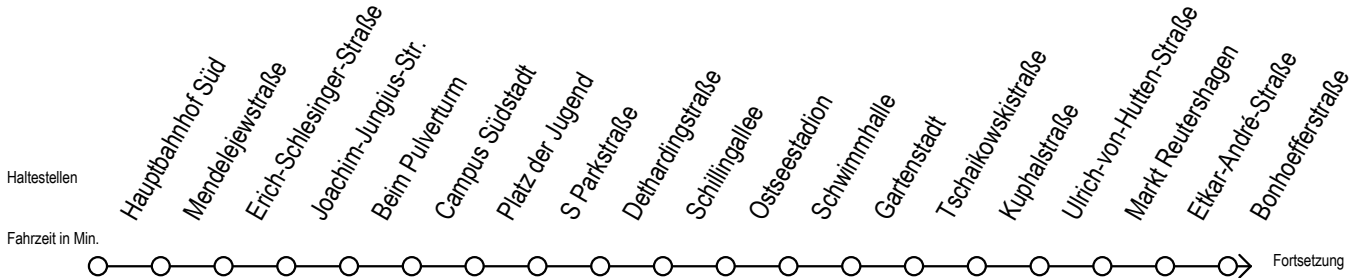

39 Immendiek

Gültig ab 04.01.2021

Alle Angaben ohne Gewähr

Richtung: Sassnitzer Straße

Uhr Montag - Freitag

5	07	37
6	07	37
7	07	37
8	07	37
9	07	37
10	07	37
11	07	37
12	07	37
13	07	37
14	07	37
15	07	37
16	07	37
17	07	37
18	07	37
19	07	37
20	07	