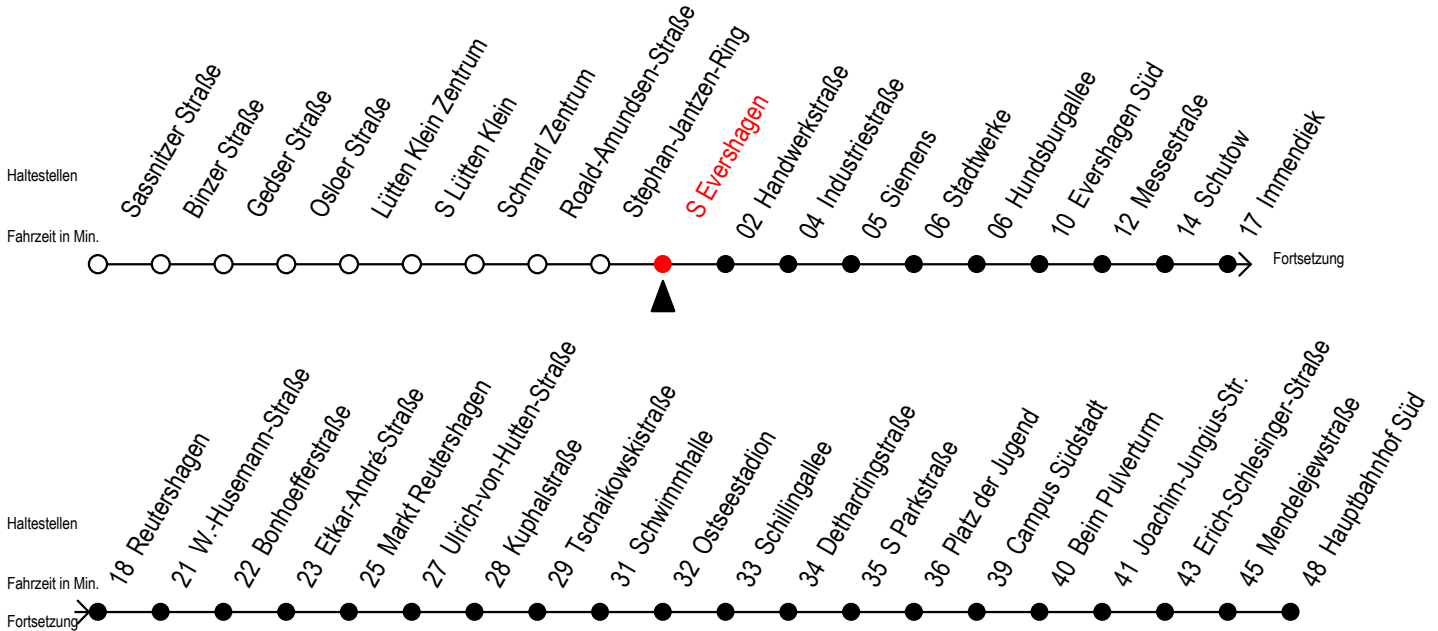

39 S Evershagen

Gültig ab 04.01.2021

Alle Angaben ohne Gewähr

Richtung: Hauptbahnhof Süd über Markt Reutershagen

Uhr Montag - Freitag

5	10	40
6	10	40
7	10	40
8	10	40
9	10	40
10	10	40
11	10	40
12	10	40
13	10	40
14	10	40
15	10	40
16	10	40
17	10	40
18	10 ^M	40 ^M
19	10 ^M	40 ^M
20	10 ^M	

M = fährt bis Markt Reutershagen

Servicetelefon: 0381 / 8021900