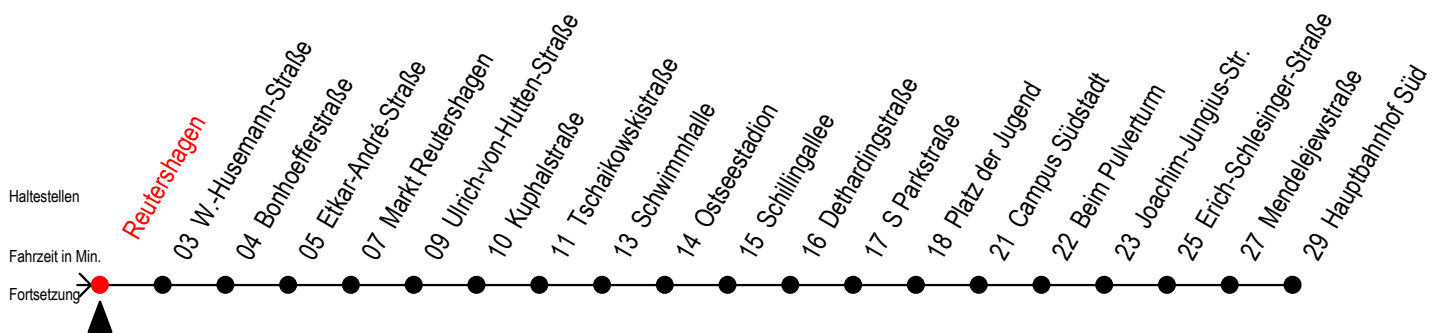

# 39 Reutershagen

Gültig ab 04.01.2021

Alle Angaben ohne Gewähr

**Richtung: Hauptbahnhof Süd über Markt Reutershagen**

## Uhr Montag - Freitag

5	28	58
6	28	59
7	29	59
8	29	59
9	29	59
10	29	59
11	29	59
12	29	59
13	29	59
14	29	59
15	29	59
16	29	59
17	29	59
18	29 <sup>M</sup>	59 <sup>M</sup>
19	29 <sup>M</sup>	59 <sup>M</sup>
20	29 <sup>M</sup>	

M = fährt bis Markt Reutershagen

Servicetelefon: 0381 / 8021900