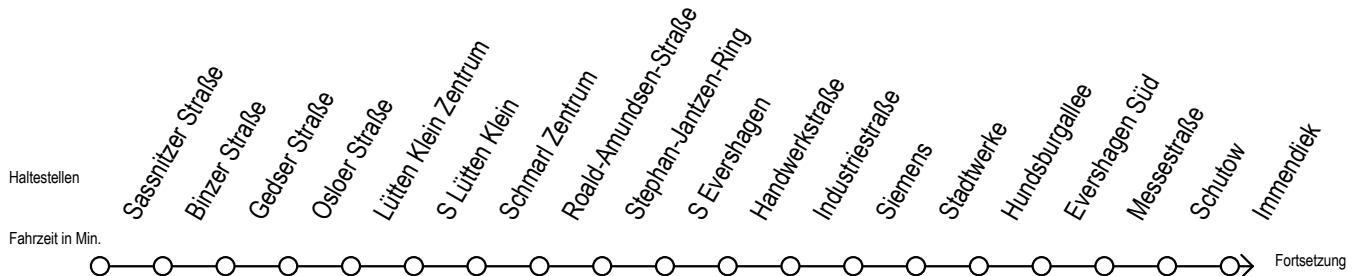

# 39 Reutershagen

Gültig ab 04.01.2021

Alle Angaben ohne Gewähr

**Richtung: Hauptbahnhof Süd über Markt Reutershagen**

M = fährt bis Markt Reutershagen

Servicetelefon: 0381 / 8021900