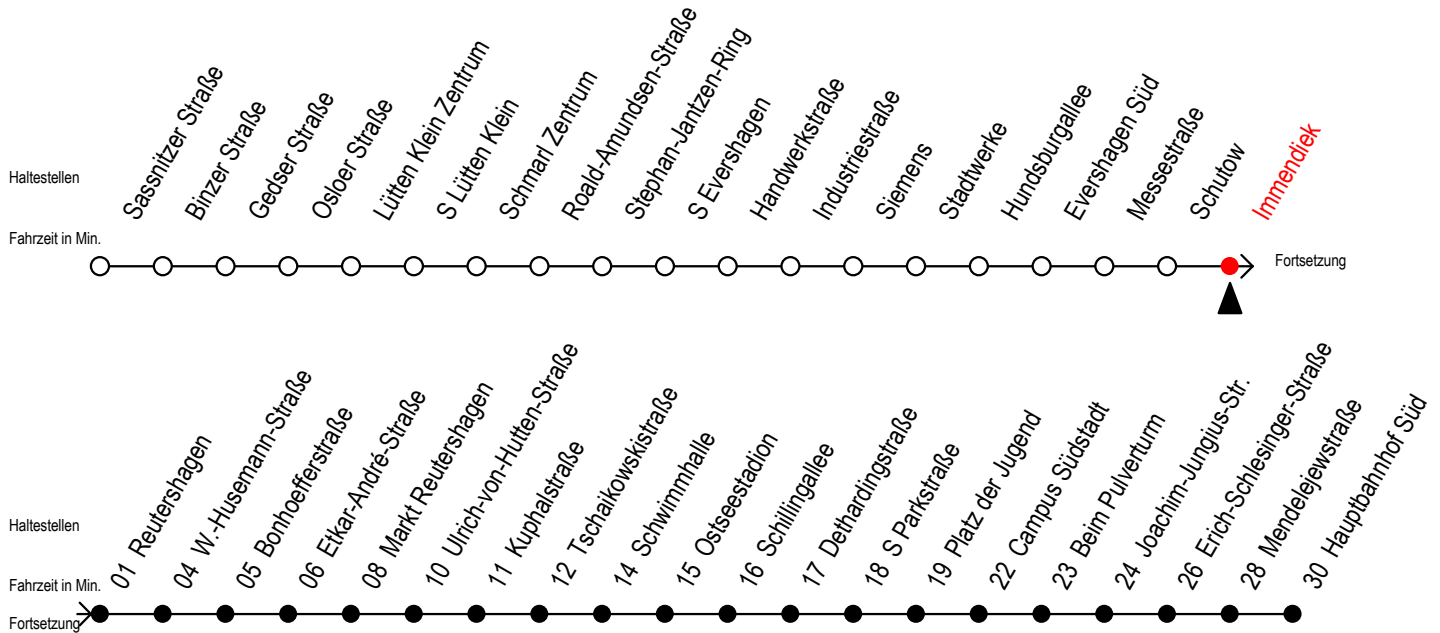

39 Immendiek

Gültig ab 04.01.2021

Alle Angaben ohne Gewähr

Richtung: Hauptbahnhof Süd über Markt Reutershagen

Uhr Montag - Freitag

5	26	56
6	26	57
7	27	57
8	27	57
9	27	57
10	27	57
11	27	57
12	27	57
13	27	57
14	27	57
15	27	57
16	27	57
17	27	57
18	27 ^M	57 ^M
19	27 ^M	57 ^M
20	27 ^M	

M = fährt bis Markt Reutershagen

Servicetelefon: 0381 / 8021900