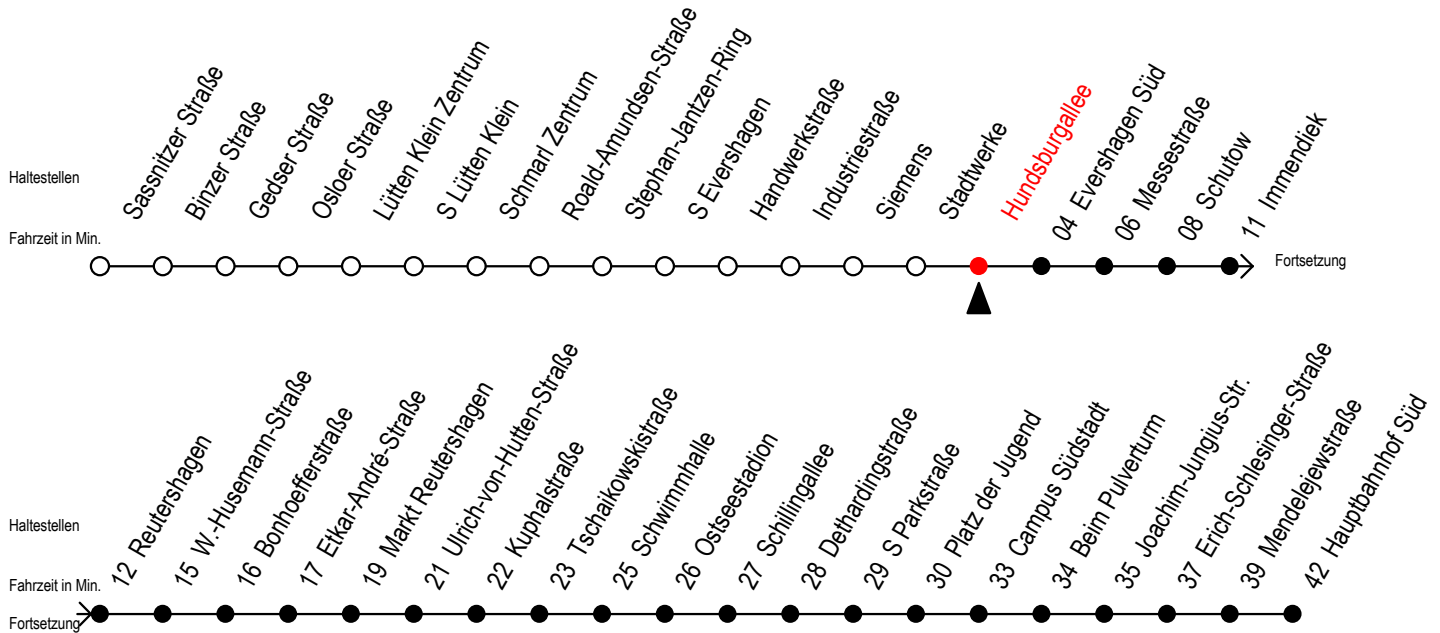

39 Hundsburgallee

Gültig ab 04.01.2021

Alle Angaben ohne Gewähr

Richtung: Hauptbahnhof Süd über Markt Reutershagen

Uhr Montag - Freitag

5	16	46
6	16	46
7	16	46
8	16	46
9	16	46
10	16	46
11	16	46
12	16	46
13	16	46
14	16	46
15	16	46
16	16	46
17	16	46
18	16 ^M	46 ^M
19	16 ^M	46 ^M
20	16 ^M	

M = fährt bis Markt Reutershagen

Servicetelefon: 0381 / 8021900