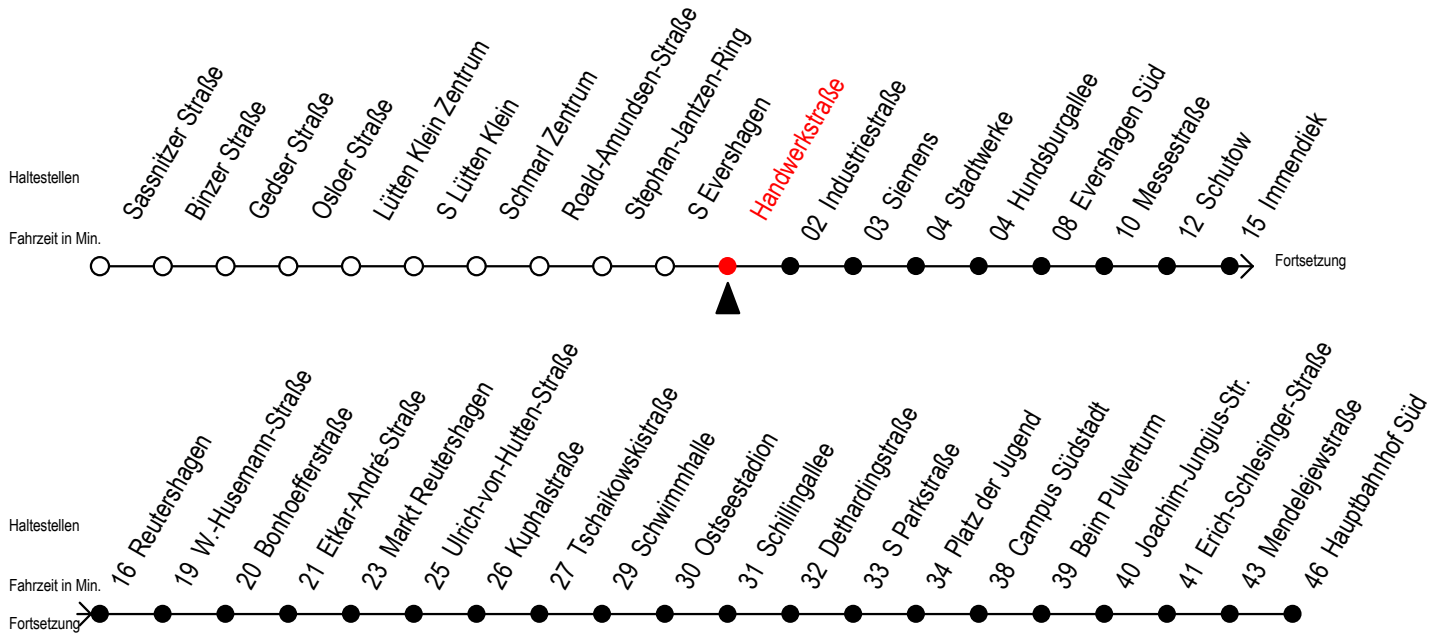

39 Handwerkstraße

Gültig ab 04.01.2021

Alle Angaben ohne Gewähr

Richtung: Hauptbahnhof Süd über Markt Reutershagen

Uhr Montag - Freitag

5	12	42
6	12	42
7	12	42
8	12	42
9	12	42
10	12	42
11	12	42
12	12	42
13	12	42
14	12	42
15	12	42
16	12	42
17	12	42
18	12 ^M	42 ^M
19	12 ^M	42 ^M
20	12 ^M	

M = fährt bis Markt Reutershagen

Servicetelefon: 0381 / 8021900