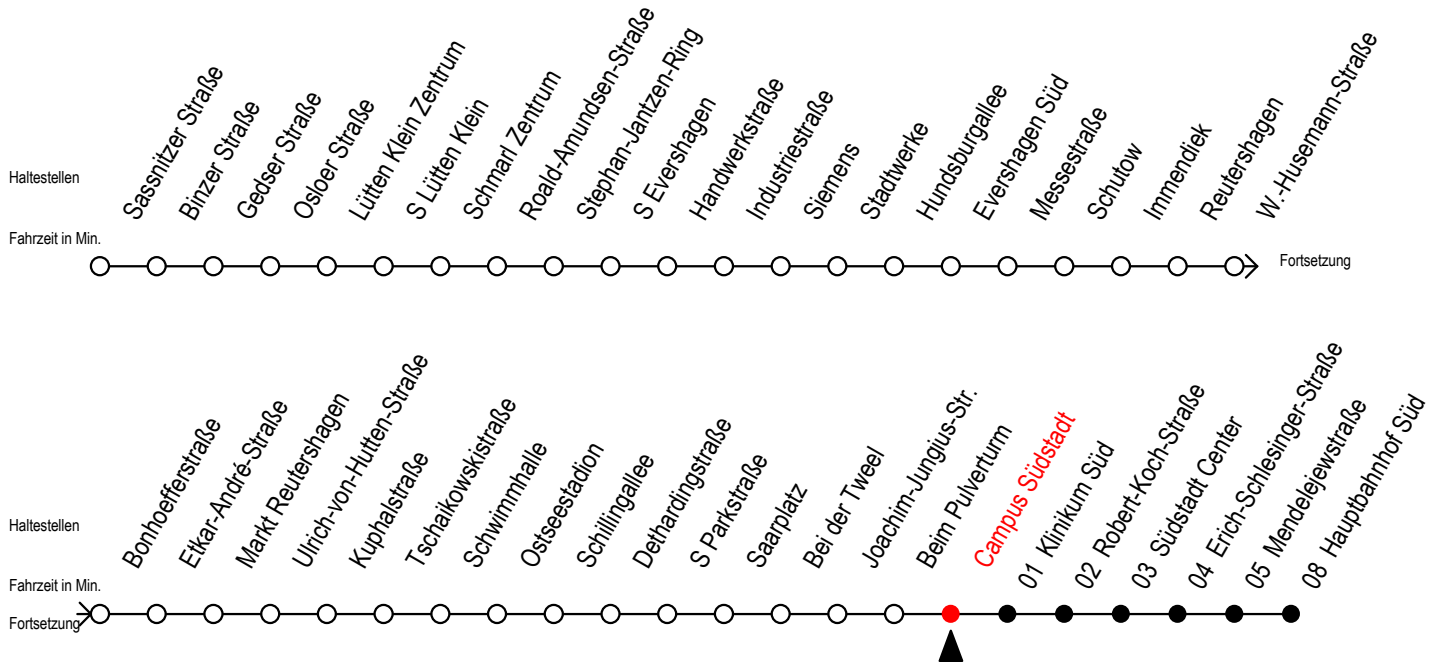

39 Campus Südstadt

Gültig ab 04.01.2021

Alle Angaben ohne Gewähr

Richtung: Hauptbahnhof Süd

Uhr Montag - Freitag

5	51
6	21 51
7	23 53
8	23 53
9	23 53
10	23 53
11	23 53
12	23 53
13	23 53
14	23 53
15	23 53
16	23 53
17	23 53
18	23