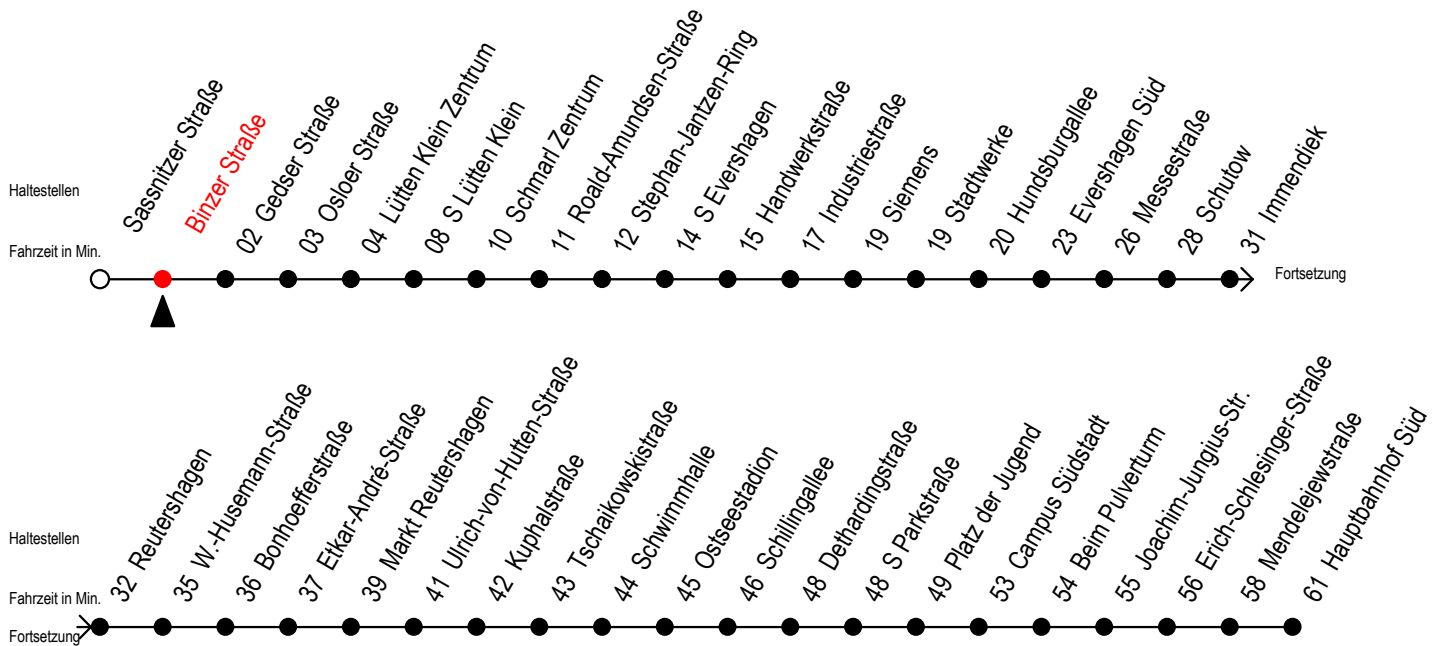

39 Binzer Straße

Gültig ab 04.01.2021

Alle Angaben ohne Gewähr

Richtung: Hauptbahnhof Süd über Markt Reutershagen

Uhr Montag - Freitag

4	57
5	27 57
6	26 56
7	26 56
8	26 56
9	26 56
10	26 56
11	26 56
12	26 56
13	26 56
14	26 56
15	26 56
16	26 56
17	26 56 ^M
18	26 ^M 56 ^M
19	26 ^M 56 ^M

M = fährt bis Markt Reutershagen

Servicetelefon: 0381 / 8021900