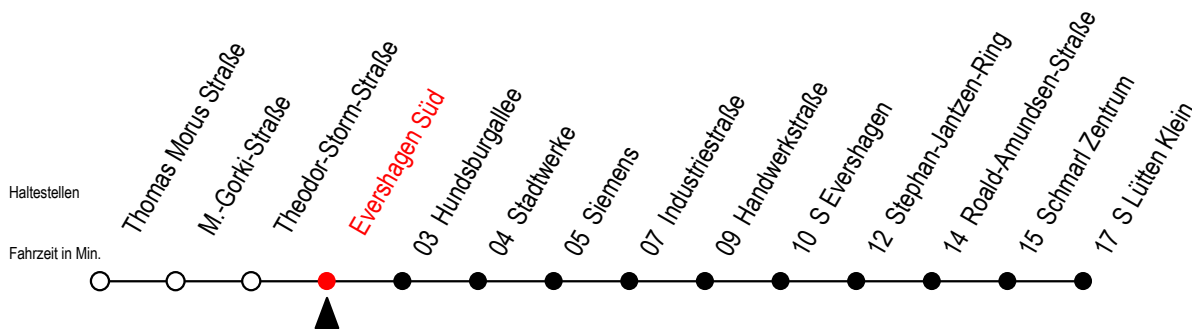

38 Evershagen Süd

Gültig ab 04.01.2021

Alle Angaben ohne Gewähr

Richtung: S Lütten Klein

Bitte beachten Sie auch die Linie 39

Uhr Montag - Freitag

Uhr Samstag

Uhr Sonntag - Feiertag

4	31	4	--	4	--
5	01 31 59	5	--	5	--
6	29 59	6	31	6	--
7	29 59	7	01 31	7	--
8	29 59	8	01 31	8	31
9	29 59	9	01 31 59	9	01 31 59
10	29 59	10	29 59	10	29 59
11	29 59	11	29 59	11	29 59
12	29 59	12	29 59	12	29 59
13	29 59	13	29 59	13	29 59
14	29 59	14	29 59	14	29 59
15	29 59	15	29 59	15	29 59
16	29 59	16	29 59	16	29 59
17	29 59	17	29 59	17	29 59
18	29 59	18	29 59	18	29 59
19	29	19	29	19	29
20	01 31	20	01 31	20	01 31
21	01 31	21	01 31	21	01 31
22	01 31	22	01 31	22	01 31
23	01 31	23	01 31	23	01 31
0	01	0	01	0	01