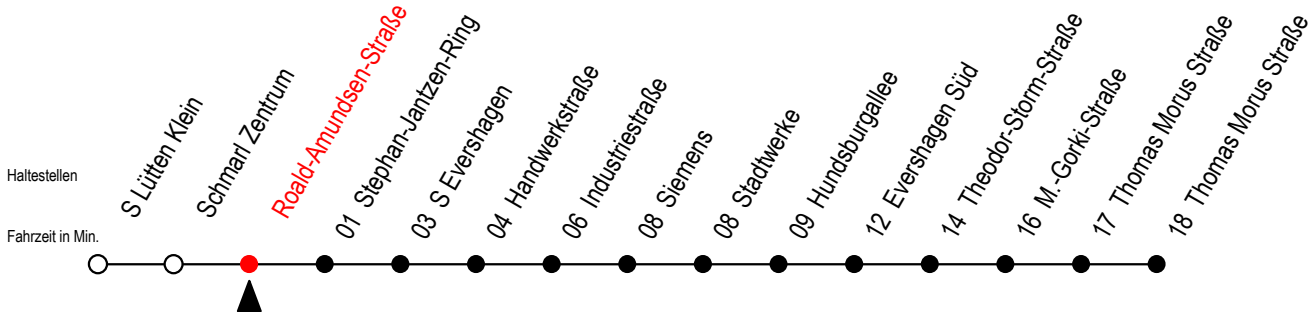

# 38 Roald-Amundsen-Straße

Gültig ab 04.01.2021

Alle Angaben ohne Gewähr

Richtung: Thomas-Morus-Straße

Bitte beachten Sie auch die Linie 39

# = fährt bis Industriestraße