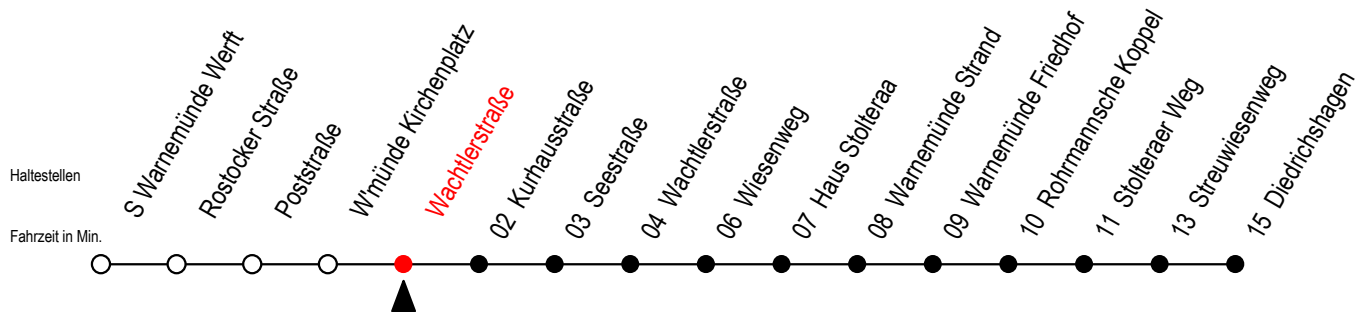

37 Wachtlerstraße

Gültig ab 04.01.2021

Alle Angaben ohne Gewähr

Richtung: Diedrichshagen

Uhr Montag - Freitag

Uhr Samstag

Uhr Sonntag - Feiertag

6	20	40 ^S	55	6	--	6	--
7	10	25	50	7	57	7	--
8	20	50		8	20 50	8	26 50
9	20	50		9	20 50	9	20 50
10	20	50		10	20 50	10	20 50
11	20	50		11	20 50	11	20 50
12	20	50		12	20 50	12	20 50
13	20	50		13	20 50	13	20 50
14	20	50		14	20 50	14	20 50
15	20	50		15	20 50	15	20 50
16	20	50		16	20 50	16	20 50
17	20	50		17	20 50	17	20 50
18	20	50		18	20 50	18	20 50
19	20	50		19	20 50	19	20 50

S = fährt an Schultagen*

* Ferienzeiten siehe Infoblatt