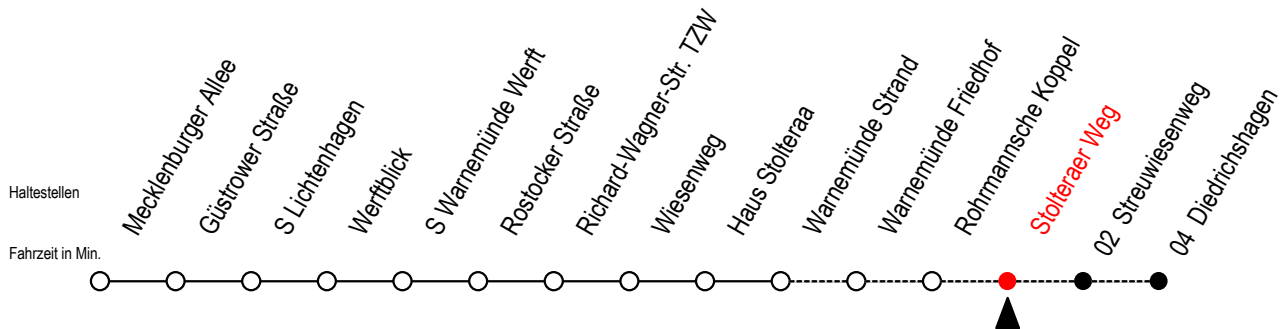

36 Stolteraer Weg

Gültig ab 04.01.2021

Alle Angaben ohne Gewähr

Richtung: Diedrichshagen

Uhr Montag - Freitag

Uhr Samstag

Uhr Sonntag - Feiertag

| | | | | | |
|-----------|-------|-----------|-------|-----------|-------|
| 4 | 35 | 4 | 36 | 4 | 35 |
| 5 | 05 35 | 5 | 06 36 | 5 | 06 36 |
| 6 | 05 | 6 | 06 36 | 6 | 06 36 |
| 7 | -- | 7 | 06 36 | 7 | 06 36 |
| 8 | -- | 8 | -- | 8 | 06 |
| 20 | 35 | 20 | 35 | 20 | 37 |
| 21 | 10 36 | 21 | 10 36 | 21 | 06 36 |
| 22 | 06 36 | 22 | 06 36 | 22 | 06 36 |
| 23 | 06 36 | 23 | 06 36 | 23 | 06 36 |
| 0 | 06 | 0 | 06 | 0 | 06 |