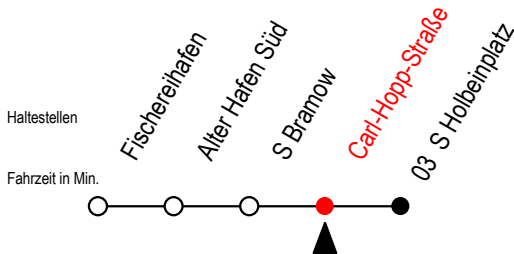

34 Carl-Hopp-Straße

Gültig ab 04.01.2021

Alle Angaben ohne Gewähr

Richtung: S Holbeinplatz

Uhr Montag - Freitag

5	48
6	18 48
7	18 48
8	18 53
9	18 53
10	18 53
11	18 53
12	18 53
13	18 53
14	18 53
15	18 53
16	18 53
17	18