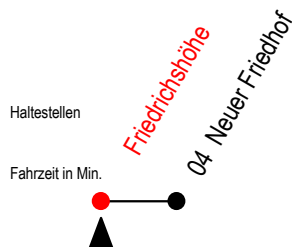

BUS 30A Friedrichshöhe

Gültig ab 04.01.2021

Alle Angaben ohne Gewähr

Richtung: Neuer Friedhof

Abruf-Linien-Taxi - Bitte Hinweise beachten

Uhr Montag - Freitag

5	11
6	05
7	05
8	05
9	05
10	05
11	05
12	05
13	05
14	05
15	05
16	05
17	05 55
18	52

Bestellung Abruf-Linien-Taxi unter RSAG Tel.0381/802-1900
bis spätestens 30 Min. vor der Abfahrt!