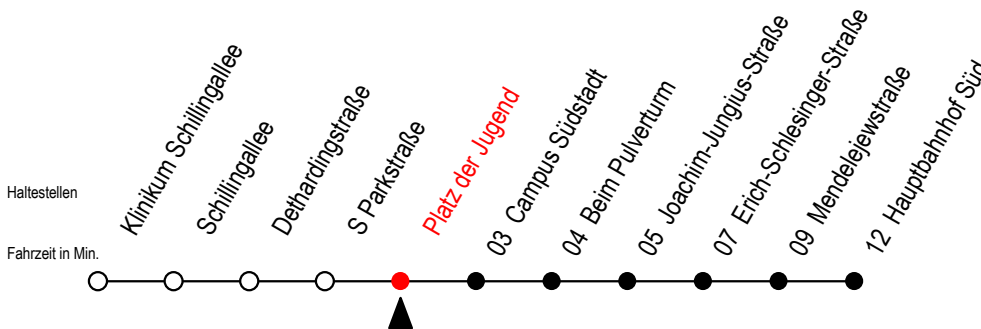

27 Platz der Jugend

Gültig ab 12.04.2021

Alle Angaben ohne Gewähr

Richtung: Hauptbahnhof Süd

geänderte Linienführung zwischen Parkstraße und E.-Schlesinger-Straße

Uhr Montag - Freitag

Uhr Samstag

4	41			4	--
5	11	41		5	--
6	11	41		6	--
7	11	41		7	--
8	08	38		8	--
9	08	38		9	41
10	08	38		10	11 41
11	08	38		11	11 41
12	08	38		12	11 41
13	08	38 ^S		13	11 41
14	08 ^S	38 ^S		14	11 41
15	08	38		15	11 41
16	08	38		16	11 41
17	08	38		17	11 41
18	08	41		18	11 41
19	11	41		19	11 41
20	11			20	--

S = fährt an Schultagen ab Hast. Hbf-Süd durch bis Hbf.-Nord*

*Ferienzeiten siehe Infoblatt