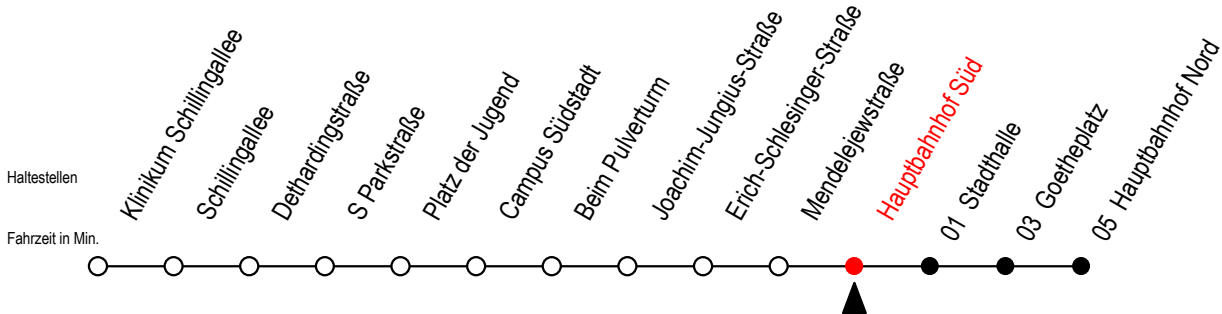

27 Hauptbahnhof Süd

Gültig ab 12.04.2021

Alle Angaben ohne Gewähr

Richtung: Hauptbahnhof Nord

Uhr Montag - Freitag

13 | 51^S

14 | 21^S 51^S

S = fährt an Schultagen