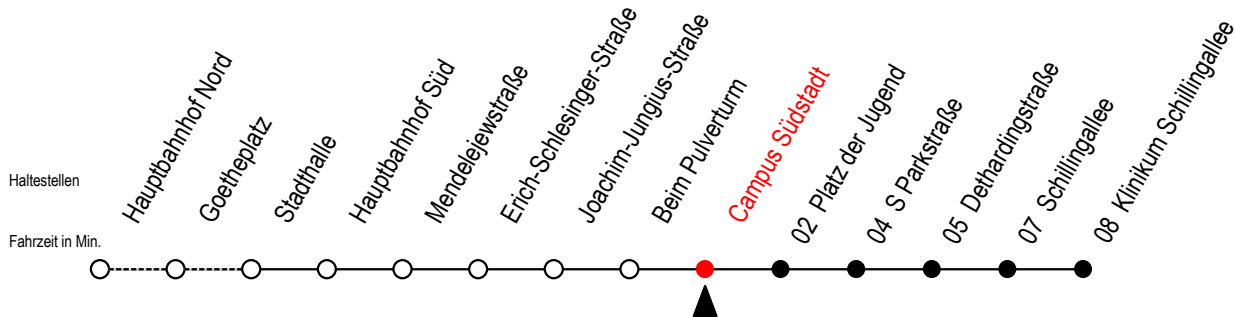

27 Campus Südstadt

Gültig ab 12.04.2021

Alle Angaben ohne Gewähr

Richtung: Klinikum Schillingallee

geänderte Linienführung zwischen E.-Schlesinger-Straße und Parkstraße

Uhr Montag - Freitag

5	18	48
6	25	55
7	25	52
8	22	52
9	22	52
10	22	52
11	22	52
12	22	52
13	22	52
14	22	52
15	22	52
16	22	52
17	22	52
18	22	48
19	18	48
20	18	48

Uhr Samstag

5	--	--
6	--	--
7	--	--
8	--	--
9	18	48
10	18	48
11	18	48
12	18	48
13	18	48
14	18	48
15	18	48
16	18	48
17	18	48
18	18	48
19	18	48
20	--	--