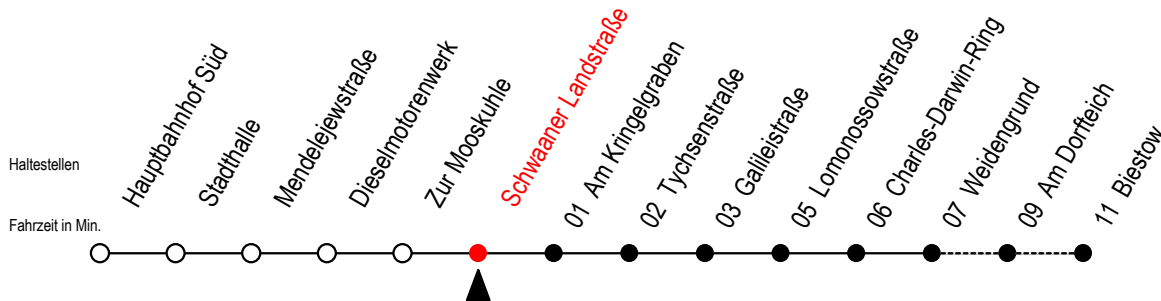

26 Schwaaner Landstraße

Gültig ab 12.04..2021

Alle Angaben ohne Gewähr

Richtung: Biestow

Uhr Montag - Freitag

Uhr Samstag

Uhr Sonntag

5	08 ^B 38	5	--	5	--
6	08 38	6	11 ^B	6	--
7	03 23 43	7	11 ^B	7	--
8	03 30	8	11 ^B	8	11 ^B
9	00 ^B 30 ^B	9	11 ^B 56 ^B	9	11 ^B 56 ^B
10	00 ^B 30 ^B	10	56 ^B	10	56 ^B
11	00 ^B 30 ^B	11	41 ^B	11	41 ^B
12	00 ^B 30 ^B	12	26 ^B	12	26 ^B
13	00 30	13	11 ^B 56 ^B	13	11 ^B 56 ^B
14	10 30	14	41 ^B	14	41 ^B
15	00 30	15	26 ^B	15	26 ^B
16	00 ^B 30 ^B	16	11 ^B 56 ^B	16	11 ^B 56 ^B
17	00 ^B 30 ^B	17	41 ^B	17	41 ^B
18	00 ^B 30 ^B	18	41 ^B	18	41 ^B
19	01 ^B 31 ^B	19	31 ^B	19	31 ^B
20	11 ^B	20	11 ^B	20	11 ^B
21	11 ^B	21	11 ^B	21	11 ^B

B = Fahren bei Bedarf Weidengrund - Biestow

Fahren bei Bedarf - bitte spätestens 30 Min. vor der Abfahrt unter

RSAG Telefon Nr. 0381/802 19 00 bestellen oder beim Fahrer melden!