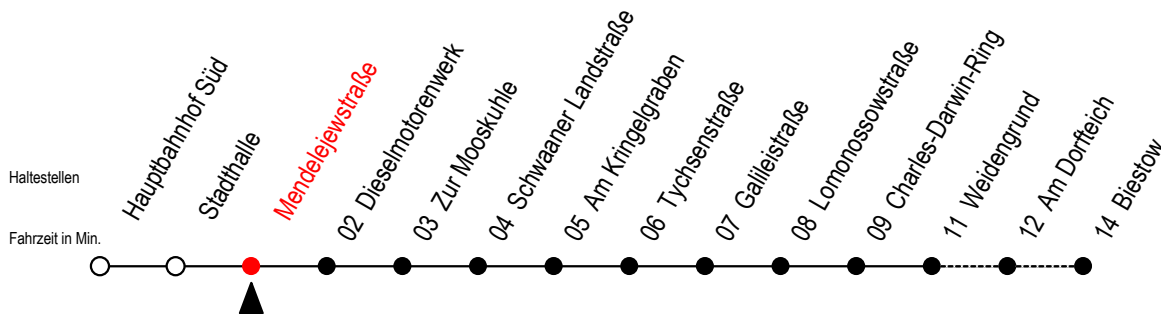

26 Mendelejewstraße

Gültig ab 12.04..2021

Alle Angaben ohne Gewähr

Richtung: Biestow

Uhr Montag - Freitag

Uhr Samstag

Uhr Sonntag

5	04 ^B 34	5	--	5	--
6	04 34 59	6	08 ^B	6	--
7	19 39 59	7	08 ^B	7	--
8	26 56 ^B	8	08 ^B	8	08 ^B
9	26 ^B 56 ^B	9	08 ^B 53 ^B	9	08 ^B 53 ^B
10	26 ^B 56 ^B	10	53 ^B	10	53 ^B
11	26 ^B 56 ^B	11	38 ^B	11	38 ^B
12	26 ^B 56	12	23 ^B	12	23 ^B
13	26	13	08 ^B 53 ^B	13	08 ^B 53 ^B
14	06 26 56	14	38 ^B	14	38 ^B
15	26 56 ^B	15	23 ^B	15	23 ^B
16	26 ^B 56 ^B	16	08 ^B 53 ^B	16	08 ^B 53 ^B
17	26 ^B 56 ^B	17	38 ^B	17	38 ^B
18	26 ^B 58 ^B	18	38 ^B	18	38 ^B
19	28 ^B	19	28 ^B	19	28 ^B
20	08 ^B	20	08 ^B	20	08 ^B
21	08 ^B	21	08 ^B	21	08 ^B

B = Fahren bei Bedarf Weidengrund - Biestow

Fahren bei Bedarf - bitte spätestens 30 Min. vor der Abfahrt unter

RSAG Telefon Nr. 0381/802 19 00 bestellen oder beim Fahrer melden!