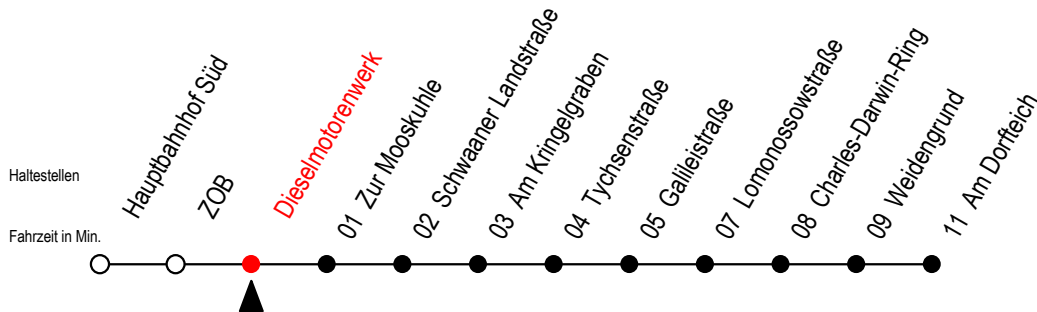

26 Dieselmotorenwerk

Gültig ab 12.04..2021

Alle Angaben ohne Gewähr

Richtung: Biestow

Uhr Montag - Freitag

Uhr Samstag

Uhr Sonntag

5	06 ^B 36	5	--	5	--
6	06 36	6	09 ^B	6	--
7	01 21 41	7	09 ^B	7	--
8	01 28 58 ^B	8	09 ^B	8	09 ^B
9	28 ^B 58 ^B	9	09 ^B 54 ^B	9	09 ^B 54 ^B
10	28 ^B 58 ^B	10	54 ^B	10	54 ^B
11	28 ^B 58 ^B	11	39 ^B	11	39 ^B
12	28 ^B 58	12	24 ^B	12	24 ^B
13	28	13	09 ^B 54 ^B	13	09 ^B 54 ^B
14	08 28 58	14	39 ^B	14	39 ^B
15	28 58 ^B	15	24 ^B	15	24 ^B
16	28 ^B 58 ^B	16	09 ^B 54 ^B	16	09 ^B 54 ^B
17	28 ^B 58 ^B	17	39 ^B	17	39 ^B
18	28 ^B 59 ^B	18	39 ^B	18	39 ^B
19	29 ^B	19	29 ^B	19	29 ^B
20	09 ^B	20	09 ^B	20	09 ^B
21	09 ^B	21	09 ^B	21	09 ^B

B = Fahren bei Bedarf Weidengrund - Biestow

Fahren bei Bedarf - bitte spätestens 30 Min. vor der Abfahrt unter

RSAG Telefon Nr. 0381/802 19 00 bestellen oder beim Fahrer melden!