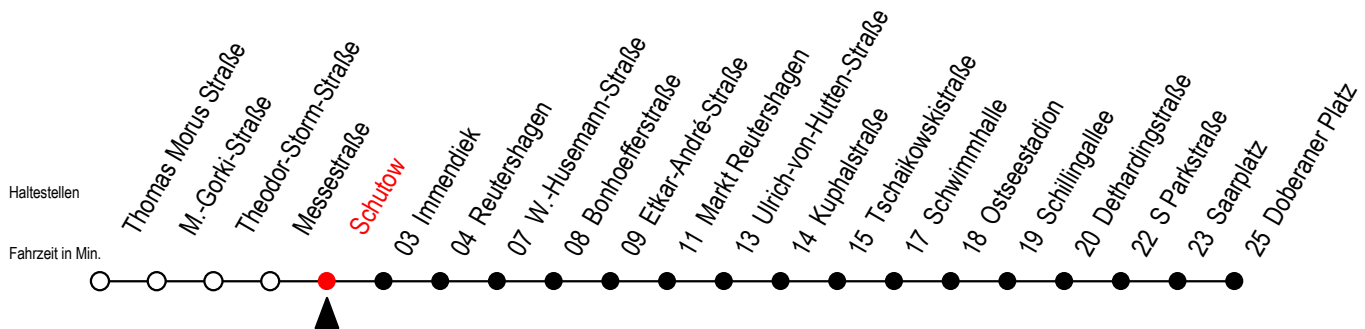

25 Schutow

Gültig ab 04.01.2021

Alle Angaben ohne Gewähr

Richtung: Doberaner Platz

Uhr Montag - Freitag

Uhr Samstag

Uhr Sonntag - Feiertag

4	15	45	4	--	4	--				
5	15	43	5	--	5	--				
6	13	43	6	02	32	6	--			
7	13	43	7	02	32	7	--			
8	13	43	8	02	32	8	01	31		
9	13	43	9	00	15	30	45	9	01	31
10	13	43	10	00	15	30	45	10	01	31
11	13	43	11	00	15	30	45	11	01	31
12	13	43	12	00	15	30	45	12	01	31
13	13	43	13	00	15	30	45	13	01	31
14	13	43	14	00	15	30	45	14	01	31
15	13	43	15	00	15	30	45	15	01	31
16	13	43	16	00	15	30	45	16	01	31
17	13	43	17	00	15	30	45	17	01	31
18	13	43	18	00	15	30	45	18	01	31
19	13	43	19	00	15	32		19	01	32
20	02	32	20	02	32			20	02	32
21	02	32	21	02	32			21	02	32
22	02	32	22	02	32			22	02	32
23	02	32	23	02	32			23	02	32