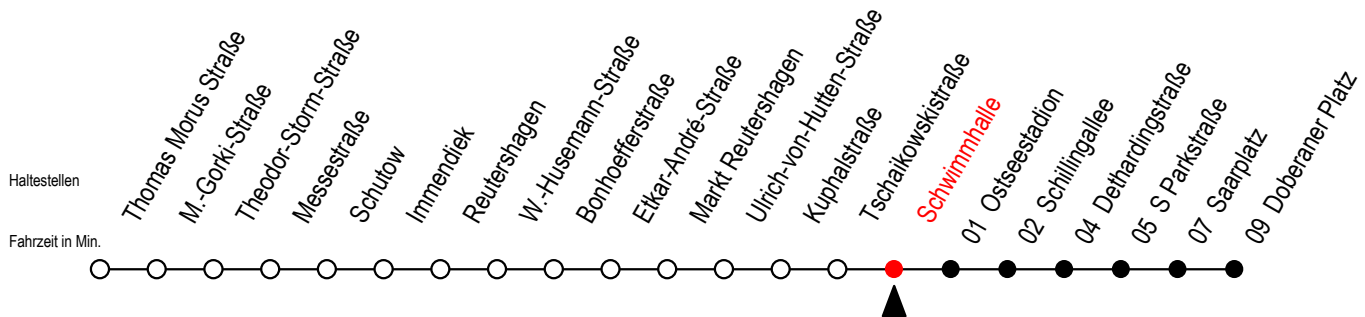

25 Schwimmhalle

Gültig ab 04.01.2021

Alle Angaben ohne Gewähr

Richtung: Doberaner Platz

Uhr Montag - Freitag						Uhr Samstag				Uhr Sonntag - Feiertag						
4	31					4	--			4	--					
5	01	16	31	46	59	5	--			5	--					
6	09	19	29	39	49	59	6	17	47	6	--					
7	09	19	29	39	49	59	7	17	47	7	--					
8	09	19	29	39	49	59	8	17	47	8	17	47				
9	09	19	29	39	49	59	9	16	31	46	9	17	47			
10	09	19	29	39	49	59	10	01	16	31	46	10	17	47		
11	09	19	29	39	49	59	11	01	16	31	46	11	17	47		
12	09	19	29	39	49	59	12	01	16	31	46	12	02	17	32	47
13	09	19	29	39	49	59	13	01	16	31	46	13	02	17	32	47
14	09	19	29	39	49	59	14	01	16	31	46	14	02	17	32	47
15	09	19	29	39	49	59	15	01	16	31	46	15	02	17	32	47
16	09	19	29	39	49	59	16	01	16	31	46	16	02	17	32	47
17	09	19	29	39	49	59	17	01	16	31	46	17	02	17	32	47
18	09	19	29	44	59		18	01	16	31	46	18	02	17	32	47
19	14	29	44	59			19	01	16	31	47	19	17	47		
20	17	47					20	17	47			20	17	47		
21	17	47					21	17	47			21	17	47		
22	17	47					22	17	47			22	17	47		
23	17	47					23	17	47			23	17	47		