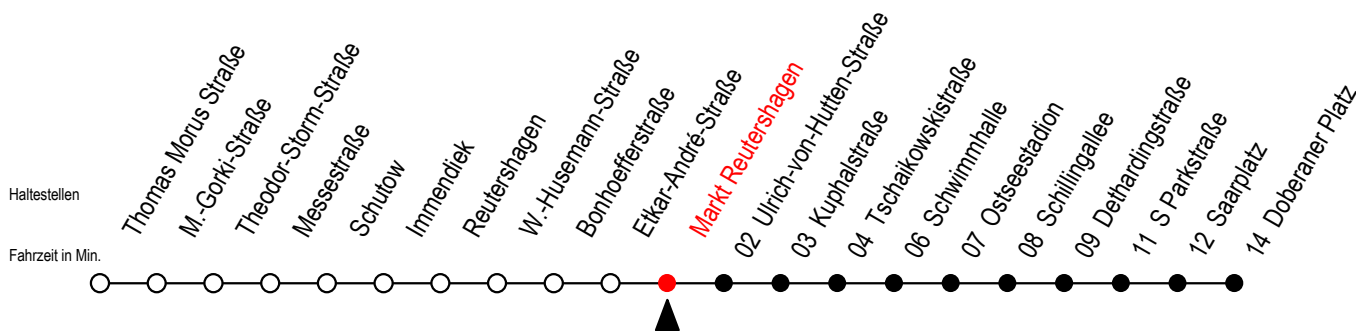

# 25 Markt Reutershagen

Gültig ab 04.01.2021

Alle Angaben ohne Gewähr

Richtung: Doberaner Platz

Uhr Montag - Freitag							Uhr Samstag				Uhr Sonntag - Feiertag		
<b>4</b>	26	56					<b>4</b>	--			<b>4</b>	--	
<b>5</b>	11	26	41	54			<b>5</b>	--			<b>5</b>	--	
<b>6</b>	04	14	24	34	44	54	<b>6</b>	12	42		<b>6</b>	--	
<b>7</b>	04	14	24	34	44	54	<b>7</b>	12	42		<b>7</b>	--	
<b>8</b>	04	14	24	34	44	54	<b>8</b>	12	42		<b>8</b>	11 41	
<b>9</b>	04	14	24	34	44	54	<b>9</b>	11	26	41	56	<b>9</b>	11 41
<b>10</b>	04	14	24	34	44	54	<b>10</b>	11	26	41	56	<b>10</b>	11 41
<b>11</b>	04	14	24	34	44	54	<b>11</b>	11	26	41	56	<b>11</b>	11 41 56
<b>12</b>	04	14	24	34	44	54	<b>12</b>	11	26	41	56	<b>12</b>	11 26 41 56
<b>13</b>	04	14	24	34	44	54	<b>13</b>	11	26	41	56	<b>13</b>	11 26 41 56
<b>14</b>	04	14	24	34	44	54	<b>14</b>	11	26	41	56	<b>14</b>	11 26 41 56
<b>15</b>	04	14	24	34	44	54	<b>15</b>	11	26	41	56	<b>15</b>	11 26 41 56
<b>16</b>	04	14	24	34	44	54	<b>16</b>	11	26	41	56	<b>16</b>	11 26 41 56
<b>17</b>	04	14	24	34	44	54	<b>17</b>	11	26	41	56	<b>17</b>	11 26 41 56
<b>18</b>	04	14	24	39	54		<b>18</b>	11	26	41	56	<b>18</b>	11 26 41
<b>19</b>	09	24	39	54			<b>19</b>	11	26	42		<b>19</b>	11 42
<b>20</b>	12	42					<b>20</b>	12	42			<b>20</b>	12 42
<b>21</b>	12	42					<b>21</b>	12	42			<b>21</b>	12 42
<b>22</b>	12	42					<b>22</b>	12	42			<b>22</b>	12 42
<b>23</b>	12	42					<b>23</b>	12	42			<b>23</b>	12 42