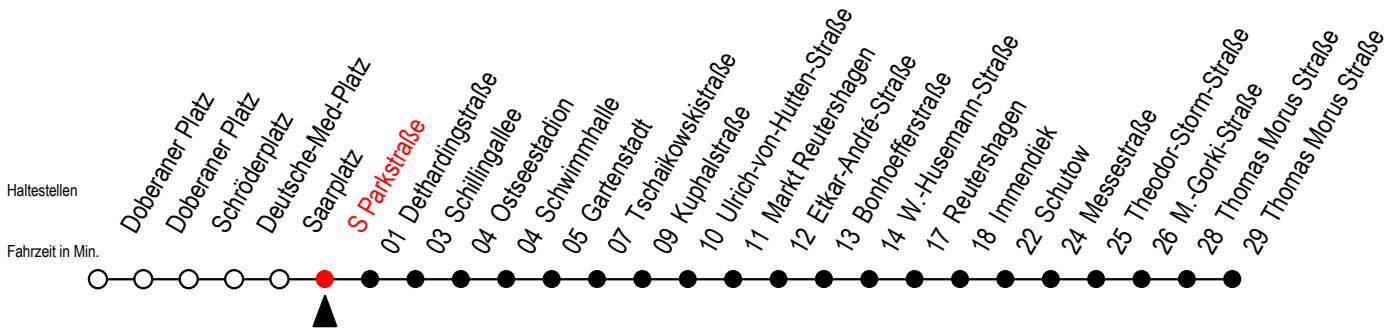

25 s Parkstraße

Gültig ab 04.01.2021

Alle Angaben ohne Gewähr

Richtung: Thomas Morus Straße

Uhr Montag - Freitag					Uhr Samstag					Uhr Sonntag - Feiertag					
4	41	56 ^M			4	--				4	--				
5	11	26 ^M	41	56 ^M	5	--				5	--				
6	11	23 ^M	33	43 ^M 53 ^M	6	08	38			6	--				
7	03	13 ^M	23 ^M	33	43 ^M 53 ^M	7	08	38		7	--				
8	03	13 ^M	23 ^M	33	43 ^M 53 ^M	8	08	38		8	12	37			
9	03	13 ^M	23 ^M	33	43 ^M 53 ^M	9	08	38	56	9	07	37			
10	03	13 ^M	23 ^M	33	43 ^M 53 ^M	10	11	26	41	56	10	07	37		
11	03	13 ^M	23 ^M	33	43 ^M 53 ^M	11	11	26	41	56	11	07	37		
12	03	13 ^M	23 ^M	33	43 ^M 53 ^M	12	11	26	41	56	12	07	22 ^M	37	52 ^M
13	03	13 ^M	23 ^M	33	43 ^M 53 ^M	13	11	26	41	56	13	07	22 ^M	37	52 ^M
14	03	13 ^M	23 ^M	33	43 ^M 53 ^M	14	11	26	41	56	14	07	22 ^M	37	52 ^M
15	03	13 ^M	23 ^M	33	43 ^M 53 ^M	15	11	26	41	56	15	07	22 ^M	37	52 ^M
16	03	13 ^M	23 ^M	33	43 ^M 53 ^M	16	11	26	41	56	16	07	22 ^M	37	52 ^M
17	03	13 ^M	23 ^M	33	43 ^M 53 ^M	17	11	26	41	56	17	07	22 ^M	37	52 ^M
18	03	13 ^M	23 ^M	33	43 ^M 56 ^M	18	11	26	41	56	18	07	22 ^M	37	52 ^M
19	11	26 ^M	41	56 ^M	19	11	26	41	56	19	07	37			
20	11	26	41	56	20	11	38			20	08	38			
21	11	38			21	08	38			21	08	38			
22	08	38			22	08	38			22	08	38			
23	08	38			23	08	38			23	08	38			
0	08				0	08				0	08				

M = fährt bis Markt Reutershagen