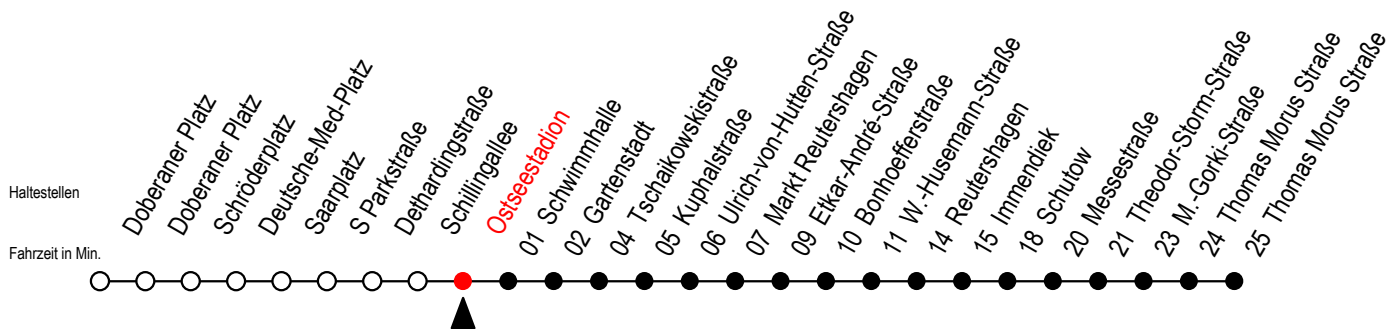

# 25 Ostseestadion

Gültig ab 04.01.2021

Alle Angaben ohne Gewähr

Richtung: Thomas Morus Straße

## Uhr Montag - Freitag

M = fährt bis Markt Reutershagen