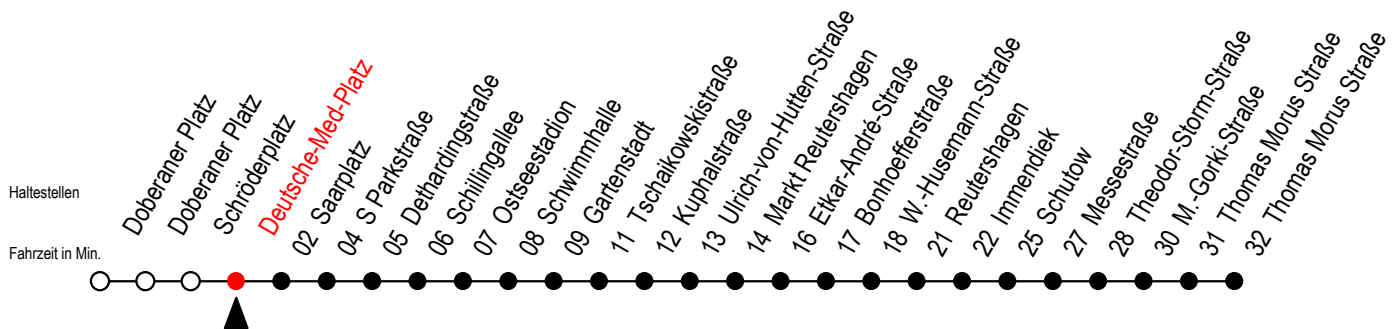

25 Deutsche-Med-Platz

Gültig ab 04.01.2021

Alle Angaben ohne Gewähr

Richtung: Thomas Morus Straße

Uhr Montag - Freitag

Uhr Samstag

Uhr Sonntag - Feiertag

4	37 52 ^M	4	--	4	--
5	07 22 ^M 37 52 ^M	5	--	5	--
6	07 19 ^M 29 39 ^M 49 ^M 59	6	05 35	6	--
7	09 ^M 19 ^M 29 39 ^M 49 ^M 59	7	05 35	7	--
8	09 ^M 19 ^M 29 39 ^M 49 ^M 59	8	05 35	8	09 34
9	09 ^M 19 ^M 29 39 ^M 49 ^M 59	9	05 35 52	9	04 34
10	09 ^M 19 ^M 29 39 ^M 49 ^M 59	10	07 22 37 52	10	04 34
11	09 ^M 19 ^M 29 39 ^M 49 ^M 59	11	07 22 37 52	11	04 34
12	09 ^M 19 ^M 29 39 ^M 49 ^M 59	12	07 22 37 52	12	04 19 ^M 34 49 ^M
13	09 ^M 19 ^M 29 39 ^M 49 ^M 59	13	07 22 37 52	13	04 19 ^M 34 49 ^M
14	09 ^M 19 ^M 29 39 ^M 49 ^M 59	14	07 22 37 52	14	04 19 ^M 34 49 ^M
15	09 ^M 19 ^M 29 39 ^M 49 ^M 59	15	07 22 37 52	15	04 19 ^M 34 49 ^M
16	09 ^M 19 ^M 29 39 ^M 49 ^M 59	16	07 22 37 52	16	04 19 ^M 34 49 ^M
17	09 ^M 19 ^M 29 39 ^M 49 ^M 59	17	07 22 37 52	17	04 19 ^M 34 49 ^M
18	09 ^M 19 ^M 29 39 ^M 52 ^M	18	07 22 37 52	18	04 19 ^M 34 49 ^M
19	07 22 ^M 37 52 ^M	19	07 22 37 52	19	04 34
20	07 22 37 52	20	07 35	20	05 35
21	07 35	21	05 35	21	05 35
22	05 35	22	05 35	22	05 35
23	05 35	23	05 35	23	05 35
0	05	0	05	0	05

M = fährt bis Markt Reuthershagen