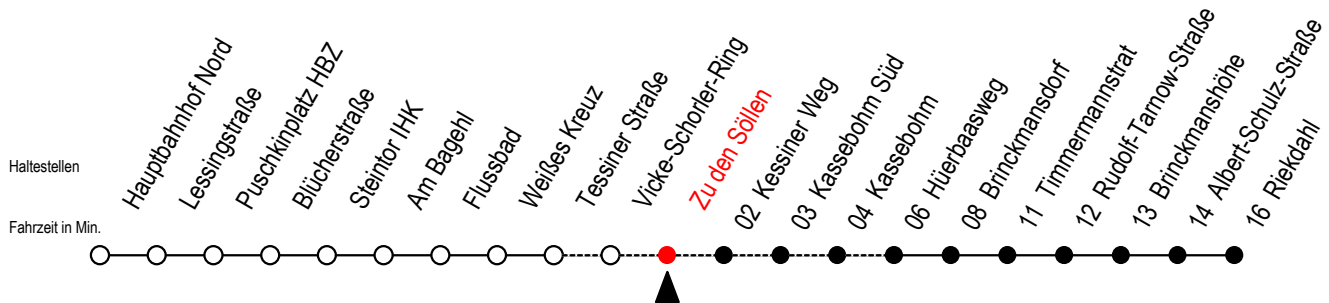

23 Zu den Söllen

Gültig ab 01.05.2021

Alle Angaben ohne Gewähr

Richtung: Riekdahl

Bitte beachten Sie auch die Linie 22

Uhr Montag - Freitag

Uhr Samstag

Uhr Sonntag - Feiertag

6	--	6	17	47	6	--		
7	--	7	17	47	7	--		
8	--	8	17	47	8	18	48	
9	--	9	17		9	18	48	
10	--	10	--		10	18	48	
11	--	11	--		11	18	48	
12	--	12	--		12	18	48	
13	--	13	--		13	18	48	
14	--	14	--		14	18	48	
15	--	15	--		15	18	48	
16	--	16	--		16	18	48	
17	--	17	--		17	18	48	
18	--	18	--		18	18	48	
19	--	19	--		19	18	48	
20	47	20	17	47	20	17	47	
21	17	47	21	17	47	21	17	47
22	17	47	22	17	47	22	17	47
23	17	47	23	17	47	23	17	47
0	17	0	17		0	17		