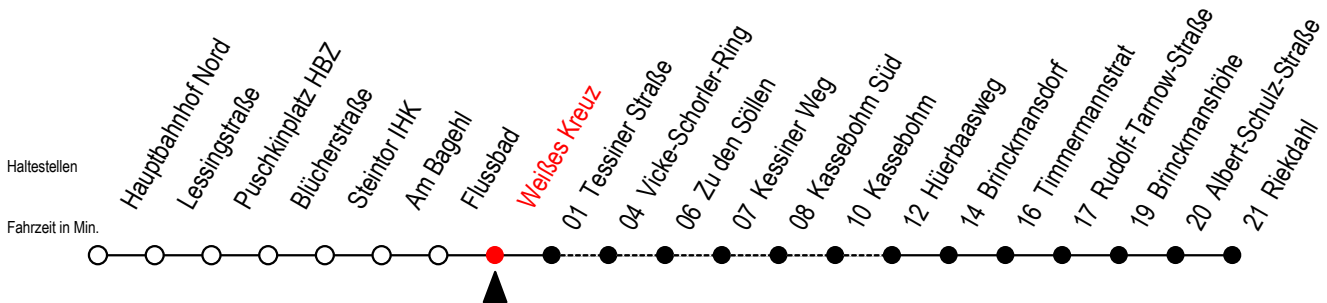

23 Weißes Kreuz

Gültig ab 01.05.2021

Alle Angaben ohne Gewähr

Richtung: Riekdahl

Bitte beachten Sie auch die Linie 22

Uhr Montag - Freitag

Uhr Samstag

Uhr Sonntag - Feiertag

4	17 47	4	--	4	--
5	17 37 47	5	--	5	--
6	12 32 44 ^S 52	6	12 ^K 42 ^K	6	--
7	12 32 52	7	12 ^K 42 ^K	7	--
8	12 32 52	8	12 ^K 42 ^K	8	13 ^K 43 ^K
9	12 32 52	9	12 ^K 42	9	13 ^K 43 ^K
10	12 32 52	10	12 42	10	13 ^K 43 ^K
11	12 32 52	11	12 42	11	13 ^K 43 ^K
12	12 32 52	12	12 42	12	13 ^K 43 ^K
13	12 32 52	13	12 42	13	13 ^K 43 ^K
14	12 32 52	14	12 42	14	13 ^K 43 ^K
15	12 32 52	15	12 42	15	13 ^K 43 ^K
16	12 32 52	16	12 42	16	13 ^K 43 ^K
17	12 32 52	17	12 42	17	13 ^K 43 ^K
18	12 32 52	18	12 42	18	13 ^K 43 ^K
19	12 42	19	12 42	19	13 ^K 43 ^K
20	12 42 ^K	20	12 ^K 42 ^K	20	12 ^K 42 ^K
21	12 ^K 42 ^K	21	12 ^K 42 ^K	21	12 ^K 42 ^K
22	12 ^K 42 ^K	22	12 ^K 42 ^K	22	12 ^K 42 ^K
23	12 ^K 42 ^K	23	12 ^K 42 ^K	23	12 ^K 42 ^K
0	12 ^K	0	12 ^K	0	12 ^K

K = fährt über Vicke-Schorler-Ring - Kassebohm Süd - Kassebohm **S** = fährt an Schultagen*

* Ferientermine siehe Infoblatt