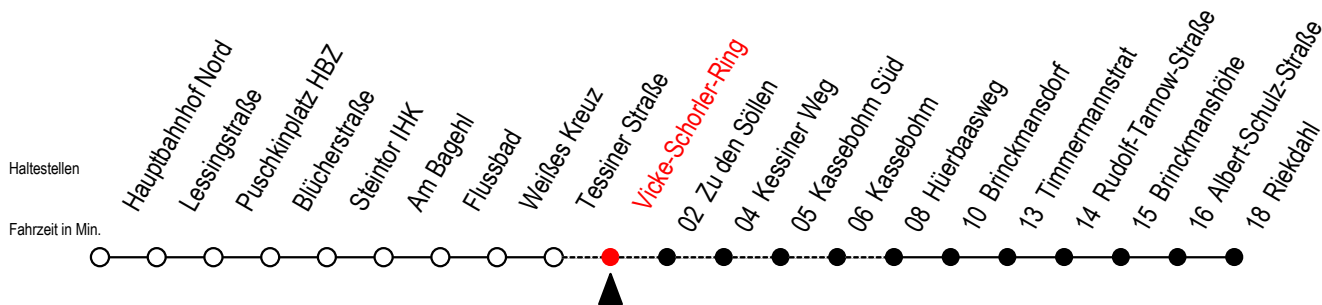

23 Vicke-Schorler-Ring

Gültig ab 01.05.2021

Alle Angaben ohne Gewähr

Richtung: Riekdahl

Bitte beachten Sie auch die Linie 22

Uhr Montag - Freitag

Uhr Samstag

Uhr Sonntag - Feiertag

6	--	6	15	45	6	--		
7	--	7	15	45	7	--		
8	--	8	15	45	8	16	46	
9	--	9	15		9	16	46	
10	--	10	--		10	16	46	
11	--	11	--		11	16	46	
12	--	12	--		12	16	46	
13	--	13	--		13	16	46	
14	--	14	--		14	16	46	
15	--	15	--		15	16	46	
16	--	16	--		16	16	46	
17	--	17	--		17	16	46	
18	--	18	--		18	16	46	
19	--	19	--		19	16	46	
20	45	20	15	45	20	15	45	
21	15	45	21	15	45	21	15	45
22	15	45	22	15	45	22	15	45
23	15	45	23	15	45	23	15	45
0	15	0	15		0	15		